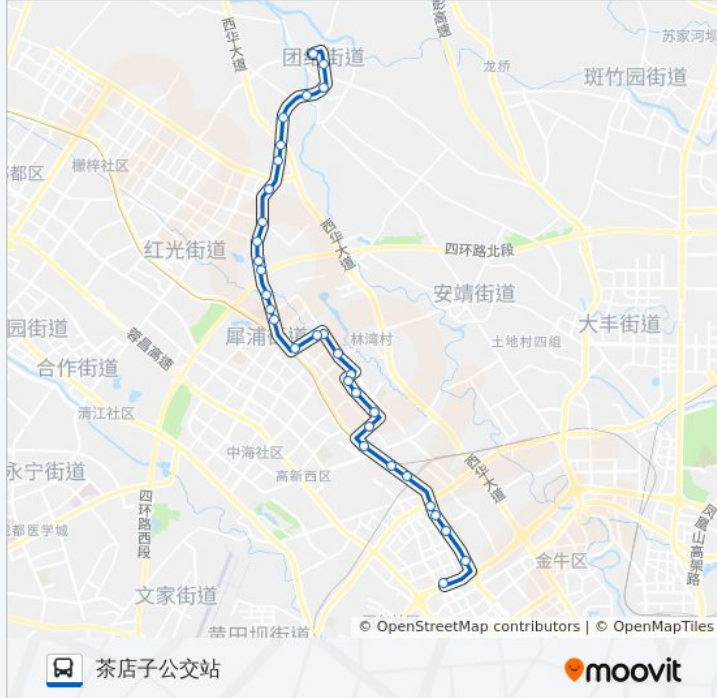

校园路菁华路口站

校园路口站

龙梓路龙吟路口站

龙梓路福梓路口站

龙梓路万福三街口站

万福二街北段站

陈家桅街站

全兴路中站

全兴路站

土桥站

金泉路站

金牛宾馆站

跃进村站

茶店子公交站

你可以在moovitapp.com下载公交310路的PDF时间表和线路图。使用[Moovit应用程序](#)查询成都的实时公交、列车时刻表以及公共交通出行指南。

[关于Moovit](#) · [MaaS解决方案](#) · [城市列表](#) · [Moovit社区](#)

© 2023 Moovit - 版权所有

查看实时到站时间