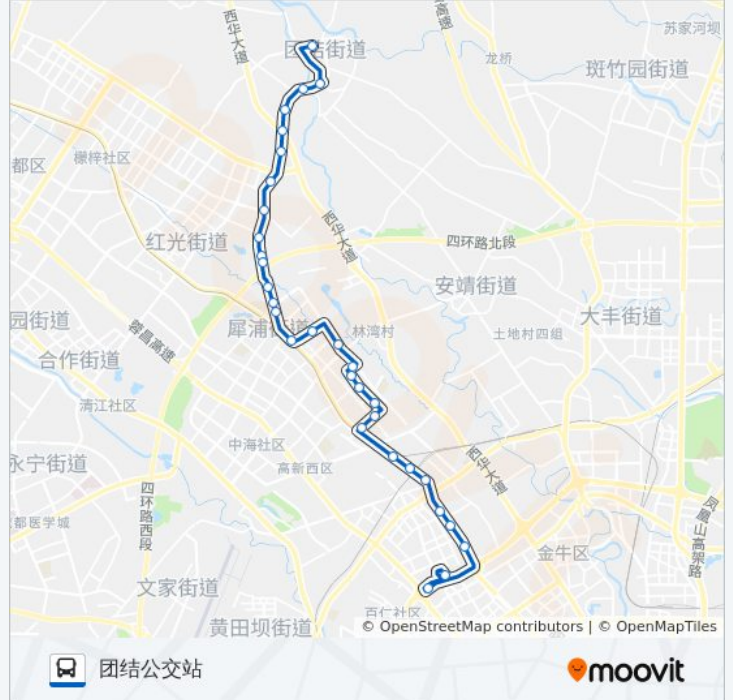

公交310((团结公交站))共有2条行车路线。工作日的服务时间为：

(1) 团结公交站: 06:40 - 20:30(2) 茶店子公交站: 06:20 - 20:00

使用Moovit找到公交310路离你最近的站点，以及公交310路下车车的到站时间。

方向: 团结公交站

31 站

[查看时间表](#)

- 茶店子公交站
- 三环羊犀立交北内侧站
- 跃进村站
- 金牛宾馆站
- 金泉路站
- 土桥站
- 全兴路站
- 全兴路中站
- 陈家桅街站
- 万福二街北段站
- 龙梓路万福三街口站
- 龙梓路福梓路口站
- 龙梓路龙吟路口站
- 校园路口站
- 校园路菁华路口站
- 天府路校园路口站
- 犀浦快铁站
- 犀团路口
- 国林村二组
- 玉龙桥
- 玉龙村四组
- 干休所

公交310路的时间表

往团结公交站方向的时间表

星期一	06:40 - 20:30
星期二	06:40 - 20:30
星期三	06:40 - 20:30
星期四	06:40 - 20:30
星期五	06:40 - 20:30
星期六	06:40 - 20:30
星期日	06:40 - 20:30

公交310路的信息

方向: 团结公交站

站点数量: 31

行车时间: 53 分

途经站点:

大田村

双林村六组站

和润国际站

平安村五组站

平安村四组站

永定村十组站

团结府河桥站

靖源下街站

团结公交站

方向: 茶店子公交站

32 站

[查看时间表](#)

团结

团结镇站

靖源下街站

团结府河桥站