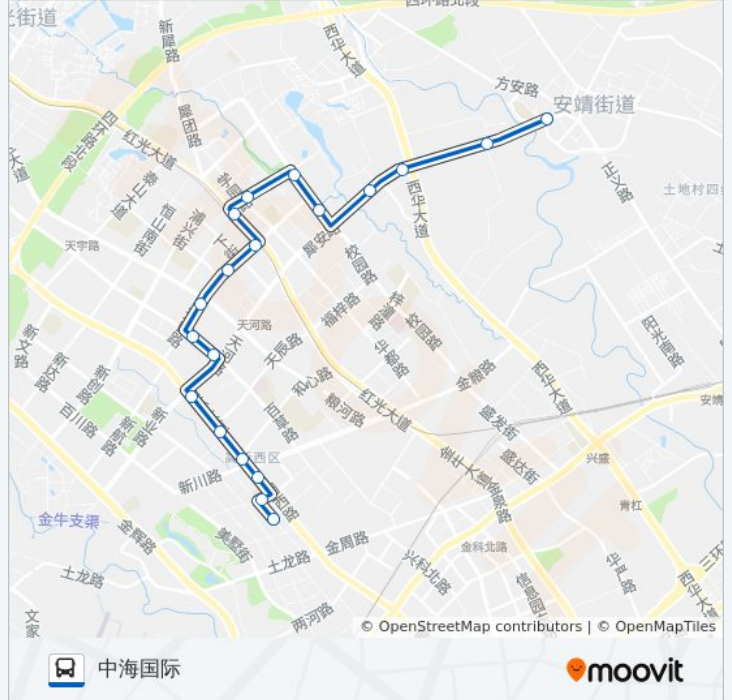

[查看时间表](#)

安靖镇站
高桥村站
林湾公交站
西南交大新校区南门站
校园路菁华路口站
校园路天府路口站
天府路南站
犀浦快铁站东站
兴业街
兴业南街
西区花园站
百草路站
天河路口站
西芯大道天河路口站
西芯大道东站
何家桥站
何家二队站
绿茵街东站
中海国际站

公交311路的时间表

往中海国际方向的时间表

星期一	06:30 - 20:00
星期二	06:30 - 20:00
星期三	06:30 - 20:00
星期四	06:30 - 20:00
星期五	06:30 - 20:00
星期六	06:30 - 20:00
星期日	06:30 - 20:00

公交311路的信息

方向: 中海国际

站点数量: 19

行车时间: 28 分

途经站点:

方向: 安靖镇

18 站

[查看时间表](#)

- 中海国际站
- 汇川街三段站
- 土龙公路口站
- 何家三队站
- 何家二队站
- 何家桥站
- 西芯大道东站
- 天河路西芯大道口站
- 百草路站(天河路)
- 百草路站
- 兴业南街站
- 兴业街站
- 犀安路红光大道口站
- 犀安路校园路口站
- 西南交大新校区南门站
- 林湾公交站
- 高桥村站
- 安靖镇站

公交311路的时间表

往安靖镇方向的时间表

星期一	06:45 - 20:30
星期二	06:45 - 20:30
星期三	06:45 - 20:30
星期四	06:45 - 20:30
星期五	06:45 - 20:30
星期六	06:45 - 20:30
星期日	06:45 - 20:30

公交311路的信息

方向: 安靖镇

站点数量: 18

行车时间: 29 分

途经站点: