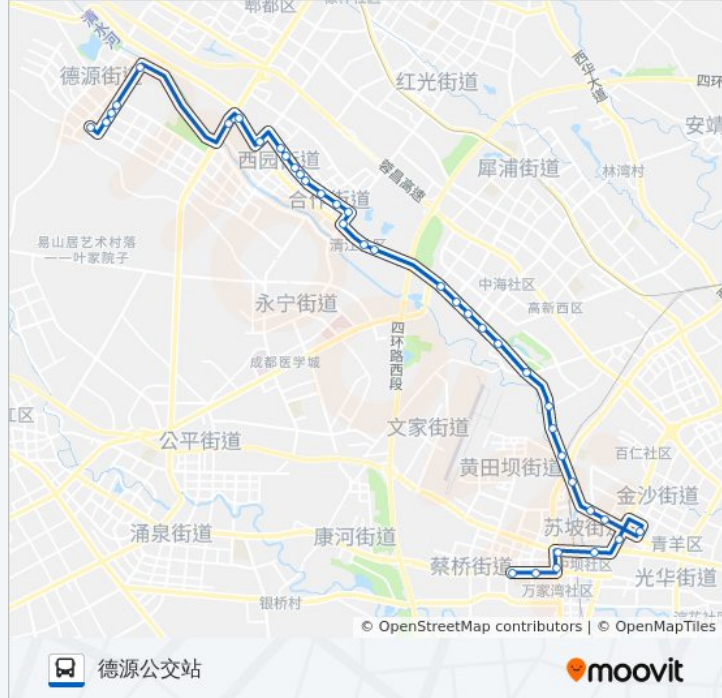

It大道土龙公路口站

It大道西站

高新西区公交站

四川大学锦城学院站

西源大道站

西源大道口站

顺江小区站

电子科大清水河校区南校门站

天润路西源大道口站

合信路天润路口站

合信路天骄路口站

合信路站

合信路天彩路口站

合信路合瑞南路口站

合信路天映路口站

合信路天全路口站

合信路天盛路口站

天源路站

西源大道中站

南北大道西源大道口站

德富大道滨河路口站

德富大道德源大道口站(德富大道)

德富大道德源大道口站

德源镇站

德源公交站

你可以在moovitapp.com下载公交312路的PDF时间表和线路图。使用[Moovit应用程序](#)查询成都的实时公交、列车时刻表以及公共交通出行指南。

[关于Moovit](#) · [MaaS解决方案](#) · [城市列表](#) · [Moovit社区](#)

© 2023 Moovit - 版权所有

查看实时到站时间