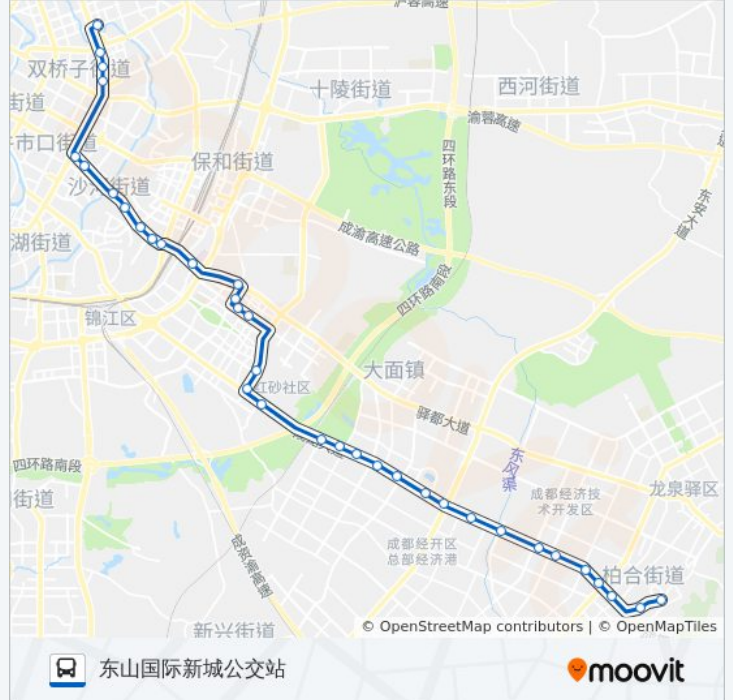

川师北大门站

沙河铺路口站

中沙河铺站

下沙河铺站

东大路中段站

东大路路口站

万年场站

双林北支路口站

二环万年场路口站

东大路路口站

市妇女儿童中心站

下沙河铺站

中沙河铺站

沙河铺路口站

川师北大门站

大观堰站

赖家新桥站

驿都大道西站

香樟大道北

芙蓉中路站

芙蓉中路东站

公交313路的时间表

往东山国际新城公交站方向的时间表

星期一	07:00 - 19:00
星期二	07:00 - 19:00
星期三	07:00 - 19:00
星期四	07:00 - 19:00
星期五	07:00 - 19:00
星期六	07:00 - 19:00
星期日	07:00 - 19:00

公交313路的信息

方向: 东山国际新城公交站

站点数量: 35

行车时间: 63 分

途经站点:

- 银杏大道海棠路口站
- 银杏大道成龙路口站
- 红砂村公交站
- 成龙路绕城路口站
- 龙华寺站
- 博美银河装饰城站
- 经济港(招呼站)
- 龙安村(招呼站)
- 川师成龙校区站
- 回龙寺站
- 青台山站
- 成龙路东风渠站
- 成龙路世纪大道站
- 成龙路龙二环路路口站
- 成龙路龙一环路口站
- 成龙路龙华路口站
- 佳美路口站
- 东山国际站
- 东山国际新城公交站