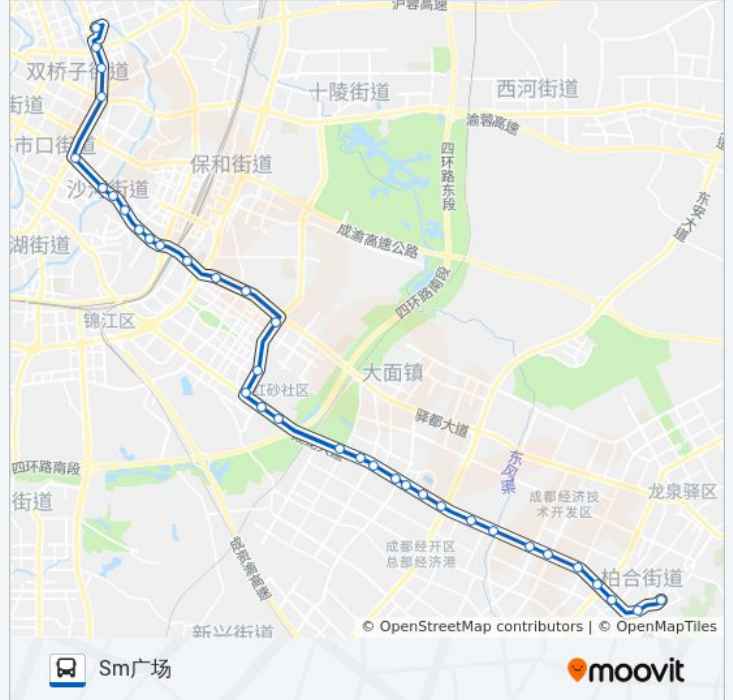

公交313路的信息

方向: Sm广场

站点数量: 35

行车时间: 67 分

途经站点:

三环路航天立交桥东站

赖家新桥路口站

大观堰站

川师北大门站

沙河铺路口站

中沙河铺站

下沙河铺站

东大路中段站

东大路路口站

万年场站

双林北支路口站

麻石桥站

Sm广场

方向: 东山国际新城公交站

35 站

[查看时间表](#)

Sm广场

麻石桥站

二环双林北支路口站

二环万年场路口站

东大路路口站

市妇女儿童中心站

下沙河铺站

中沙河铺站

沙河铺路口站

川师北大门站

大观堰站