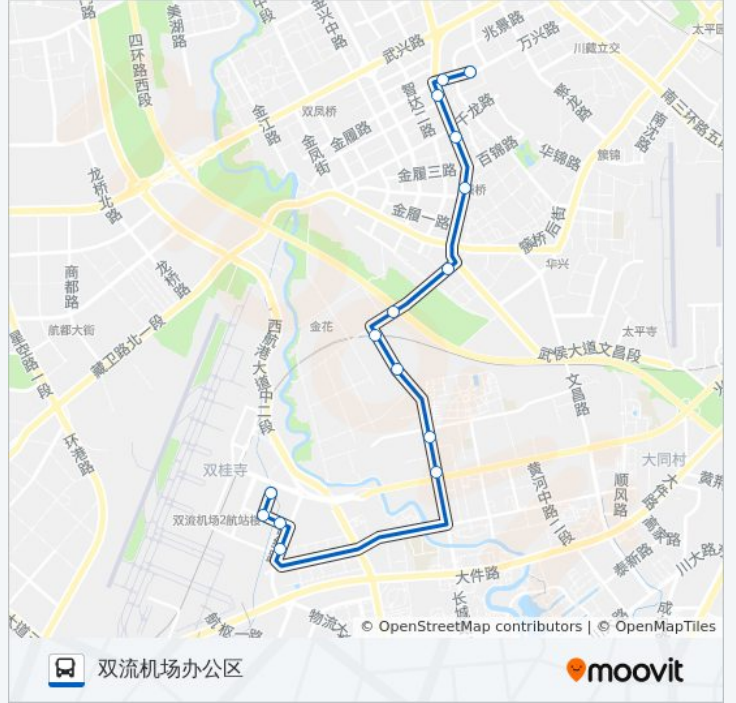

[查看时间表](#)

双流机场办公区
双桂村
机场迎宾大道十号公路
锦华路机场路口
常乐小区
凉港路
凉港路北
簇马路
簇马路东
武侯大道川藏路口
武侯大道铁佛段南
武侯大道百锦路口
武侯大道铁佛段中站
武侯大道七里大道口
武侯大道万兴路口
武侯大道万兴路口
武侯大道双星大道口东站
万兴公交站

公交318路的时间表

往万兴公交站方向的时间表

星期一	07:00 - 19:00
星期二	07:00 - 19:00
星期三	07:00 - 19:00
星期四	07:00 - 19:00
星期五	07:00 - 19:00
星期六	07:00 - 19:00
星期日	07:00 - 19:00

公交318路的信息

方向: 万兴公交站

站点数量: 18

行车时间: 27分

途经站点:

方向: 双流机场办公区

15 站

[查看时间表](#)

万兴公交站

万兴路西站

武侯大道万兴路口站

武侯大道七里大道路口站

武侯大道铁佛段南站

簇马路东站

簇马路站

凉港路北站

往双流机场办公区方向的时间表

星期一	07:00 - 19:00
星期二	07:00 - 19:00
星期三	07:00 - 19:00
星期四	07:00 - 19:00
星期五	07:00 - 19:00
星期六	07:00 - 19:00
星期日	07:00 - 19:00

公交318路的信息

方向: 双流机场办公区

站点数量: 15

行车时间: 23 分

途经站点:

你可以在moovitapp.com下载公交318路的PDF时间表和线路图。使用[Moovit应用程序](#)查询成都的实时公交、列车时刻表以及公共交通出行指南。