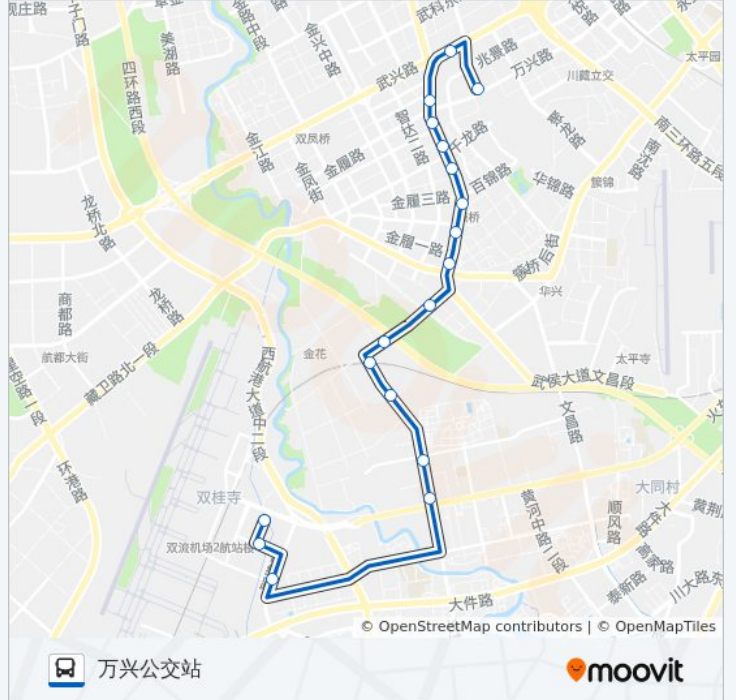

[查看时间表](#)

双流机场办公区
双桂村
机场迎宾大道十号公路
锦华路机场路口
常乐小区
凉港路
凉港路北
簇马路
簇马路东
武侯大道川藏路口
武侯大道铁佛段南
武侯大道百锦路口
武侯大道铁佛段中站
武侯大道七里大道口
武侯大道万兴路口
武侯大道万兴路口
武侯大道双星大道口东站
万兴公交站

公交318路的时间表

往万兴公交站方向的时间表

星期一	07:00 - 19:00
星期二	07:00 - 19:00
星期三	07:00 - 19:00
星期四	07:00 - 19:00
星期五	07:00 - 19:00
星期六	07:00 - 19:00
星期日	07:00 - 19:00

公交318路的信息

方向: 万兴公交站

站点数量: 18

行车时间: 27分

途经站点:

方向: 双流机场办公区

15 站

[查看时间表](#)

万兴公交站

万兴路西站

武侯大道万兴路口站

武侯大道七里大道路口站

武侯大道铁佛段南站

簇马路东站

簇马路站

凉港路北站

往双流机场办公区方向的时间表

星期一	07:00 - 19:00
星期二	07:00 - 19:00
星期三	07:00 - 19:00
星期四	07:00 - 19:00
星期五	07:00 - 19:00
星期六	07:00 - 19:00
星期日	07:00 - 19:00

公交318路的信息

方向: 双流机场办公区

站点数量: 15

行车时间: 23 分

途经站点:

你可以在moovitapp.com下载公交318路的PDF时间表和线路图。使用[Moovit应用程序](#)查询成都的实时公交、列车时刻表以及公共交通出行指南。