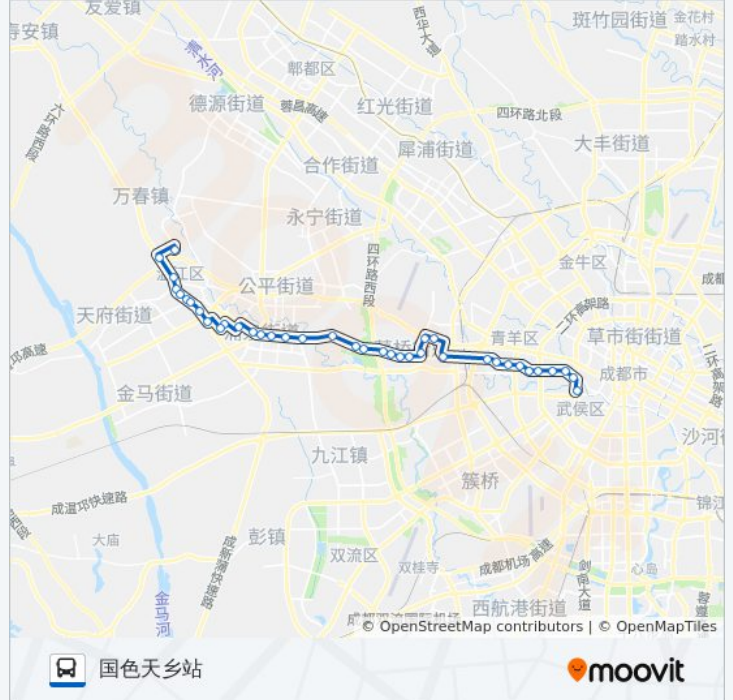

[查看时间表](#)

百花中心站
青羊宫站
送仙桥站
杜甫草堂站
光华村街二环路口站
光华村街站
光华村街西站
瑞联路东站
瑞联路中站
瑞联路西站
万家湾站
中坝六组站
市妇女儿童中心医院
凯德风尚站
光华大道一段东二站
光华大道一段西二站
光华大道一段西一站
光华大道一段西站
国际非遗博览园站
马厂村站
光华大道二段站
凤凰站

公交319路的时间表

往国色天乡站方向的时间表

星期一	06:40 - 21:30
星期二	06:40 - 21:30
星期三	06:40 - 21:30
星期四	06:40 - 21:30
星期五	06:40 - 21:30
星期六	06:40 - 21:30
星期日	06:40 - 21:30

公交319路的信息

方向: 国色天乡站

站点数量: 38

行车时间: 66 分

途经站点:

- 建信奥林匹克花园站
- 光华大道骑士大道口站
- 涌泉东站
- 涌泉西站
- 会展中心站
- 人和路站
- 政通西路站
- 红光路北站
- 向阳茗苑站
- 金强广场站
- 五环广场站
- 五医院站
- 凤溪大道站
- 双瓦窑站
- 花木交易区中心站
- 国色天乡站

方向: 百花中心

38 站
[查看时间表](#)

- 国色天乡站
- 花木交易中心
- 双瓦窑
- 凤溪大道
- 市五医院
- 五环广场
- 金强广场
- 向阳花园
- 红光路北站
- 政通西路站
- 人和路站
- 会展中心站
- 涌泉西站

公交319路的时间表

往百花中心方向的时间表

星期一	06:20 - 20:00
星期二	06:20 - 20:00
星期三	06:20 - 20:00
星期四	06:20 - 20:00
星期五	06:20 - 20:00
星期六	06:20 - 20:00
星期日	06:20 - 20:00

公交319路的信息

方向: 百花中心
 站点数量: 38
 行车时间: 68 分
 途经站点:

涌泉东站

光华大道骑士大道口站

建信奥林匹克花园站

凤凰站

共耕村站

光华大道二段站