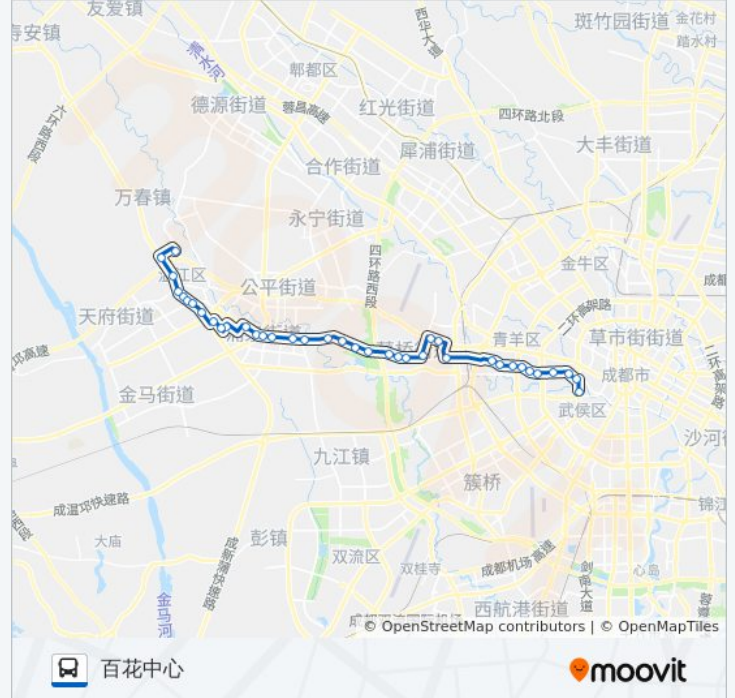

光华大道一段东站

瑞联路西站

瑞联路中站

瑞联路东站

光华村街西站

光华村街站

光华村街二环路口站

杜甫草堂站

送仙桥站

青羊宫站

百花中心站

你可以在moovitapp.com下载公交319路的PDF时间表和线路图。使用[Moovit应用程序](#)查询成都的实时公交、列车时刻表以及公共交通出行指南。

[关于Moovit](#) · [MaaS解决方案](#) · [城市列表](#) · [Moovit社区](#)

© 2023 Moovit - 版权所有

查看实时到站时间