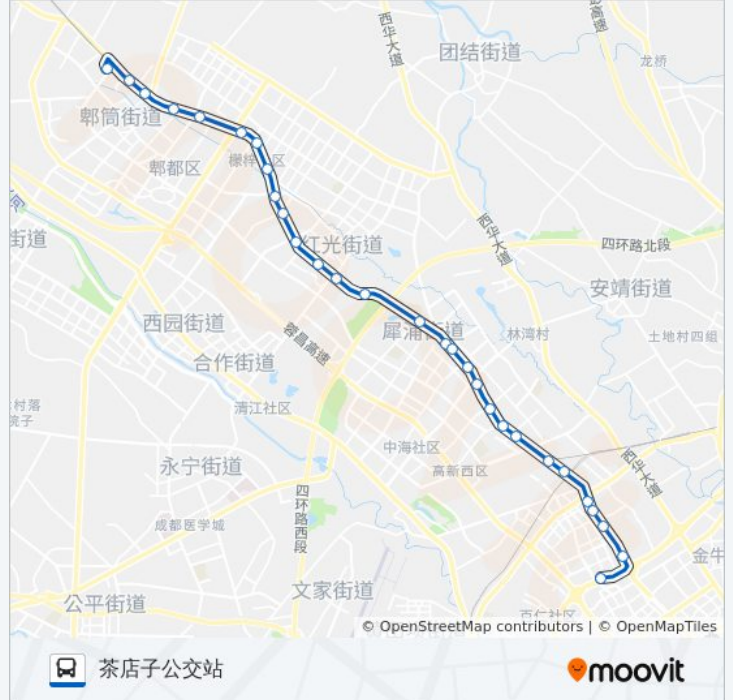

## 茶店子公交站

[以网页模式查看](#)

公交320((茶店子公交站))共有2条行车路线。工作日的服务时间为：

(1) 茶店子公交站: 05:50 - 20:00(2) 郫县客运中心: 06:30 - 20:30

使用Moovit找到公交320路离你最近的站点，以及公交320路下车班的到站时间。

### 公交320路的时间表

往茶店子公交站方向的时间表

星期一	05:50 - 20:00
星期二	05:50 - 20:00
星期三	05:50 - 20:00
星期四	05:50 - 20:00
星期五	05:50 - 20:00
星期六	05:50 - 20:00
星期日	05:50 - 20:00

### 公交320路的信息

方向: 茶店子公交站

站点数量: 29

行车时间: 55 分

途经站点:

全兴路中站  
 全兴路站  
 土桥站  
 金泉路站  
 金牛宾馆站  
 跃进村站  
 茶店子公交站

**方向: 郫县客运中心**

30 站  
[查看时间表](#)

茶店子公交站  
 迎宾大道站  
 迎宾大道北站  
 金牛宾馆站  
 金泉路站  
 土桥站  
 全兴路站  
 全兴路中站  
 陈家桅街站  
 成都公交保修公司站  
 万福村站  
 红光大道龙吟路口站  
 红光大道兴业街口站  
 犀浦快铁站  
 红光大道犀团路口站  
 红光大道泰山大道口站  
 西华大学南大门站  
 红光镇站

**公交320路的时间表**

往郫县客运中心方向的时间表