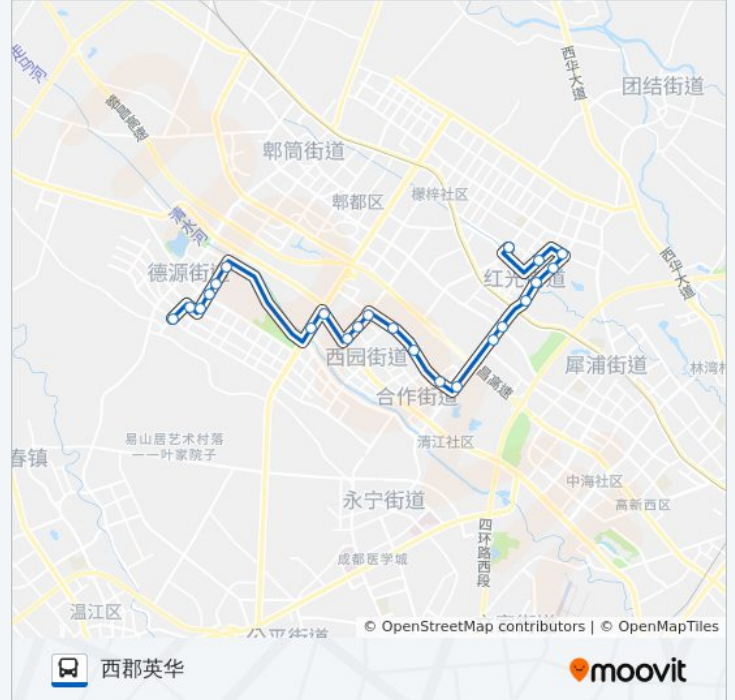

天源路合作路口站

合作路中站

合作路天盛路口站

合作路东站

电子科大清水河校区西门站

天润路站

红高路南站

红光广场站

公交322路的时间表

往西郡英华方向的时间表

星期一	07:00 - 21:30
星期二	07:00 - 21:30
星期三	07:00 - 21:30
星期四	07:00 - 21:30
星期五	07:00 - 21:30
星期六	07:00 - 21:30
星期日	07:00 - 21:30

公交322路的信息

方向: 西郡英华

站点数量: 23

行车时间: 40 分

途经站点:

广场路中段站

西华大学西大门站

一九五八广场

红光路思源路口

西郡英华站

你可以在moovitapp.com下载公交322路的PDF时间表和线路图。使用[Moovit应用程序](#)查询成都的实时公交、列车时刻表以及公共交通出行指南。

[关于Moovit](#) · [MaaS解决方案](#) · [城市列表](#) · [Moovit社区](#)

© 2023 Moovit - 版权所有

查看实时到站时间