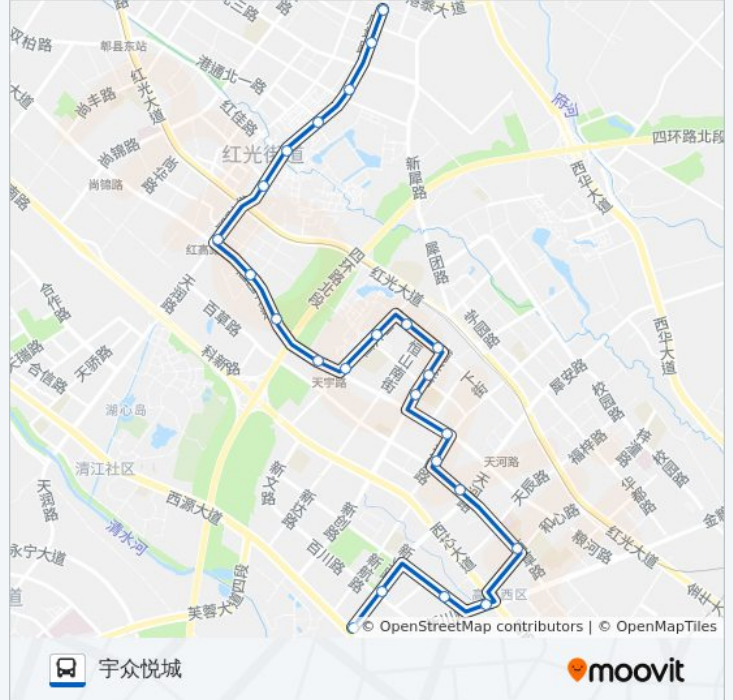

## 方向: 宇众悦城

24 站

[查看时间表](#)

- 高新西区公交站
- 新业路百川路口站
- 百叶路站
- 何家桥站
- 百草路东站
- 百草路站(天河路)
- 百草路站
- 西区大道天朗路口
- 犀浦夜市站
- 犀浦镇站
- 犀浦路口站
- 珠江路口站
- 纺织高等专科学校站
- 西区大道天宇路口站
- 今日花园站
- 犀浦十四大队一队
- 万安工业园站
- 红高路南站
- 红光广场站
- 广场路中段站
- 西华大学西大门站
- 广场路北二段站

## 公交326路的时间表

往宇众悦城方向的时间表

星期一	07:40 - 20:10
星期二	07:40 - 20:10
星期三	07:40 - 20:10
星期四	07:40 - 20:10
星期五	07:40 - 20:10
星期六	07:40 - 20:10
星期日	07:40 - 20:10

## 公交326路的信息

方向: 宇众悦城

站点数量: 24

行车时间: 40 分

途经站点:

工业港公交站

宇众悦城站

### 方向: 高新西区公交站

24 站

[查看时间表](#)

宇众悦城

工业港公交站

广场路北二段站

西华大学西大门站

广场路中段站