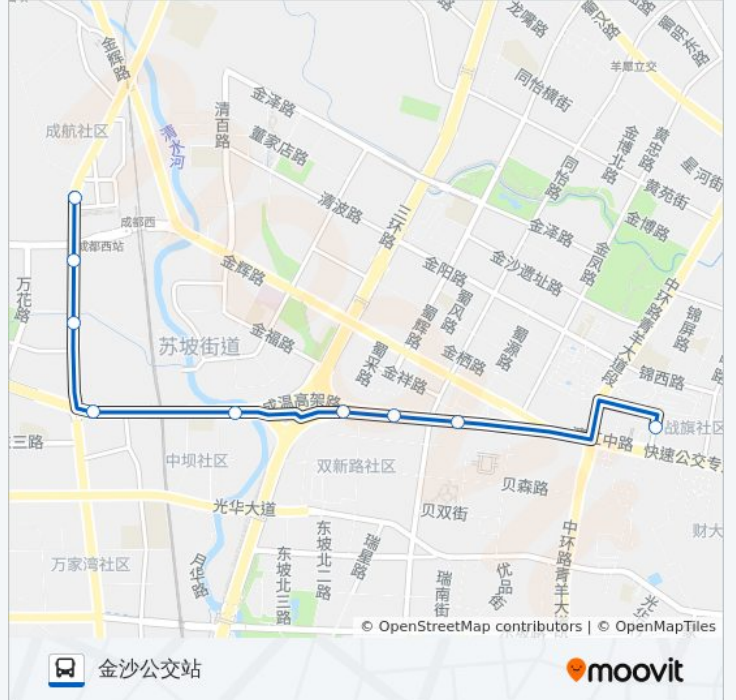

三环路苏坡立交桥站

三环路苏坡立交桥东站

二十一世纪花园站

金沙公交站

## 公交32A路的时间表

往金沙公交站方向的时间表

星期一	06:30 - 20:00
星期二	06:30 - 20:00
星期三	06:30 - 20:00
星期四	06:30 - 20:00
星期五	06:30 - 20:00
星期六	06:30 - 20:00
星期日	06:30 - 20:00

## 公交32A路的信息

方向: 金沙公交站

站点数量: 9

行车时间: 14 分

途经站点:

你可以在moovitapp.com下载公交32A路的PDF时间表和线路图。使用[Moovit应用程序](#)查询成都的实时公交、列车时刻表以及公共交通出行指南。

[关于Moovit](#) · [MaaS解决方案](#) · [城市列表](#) · [Moovit社区](#)

© 2023 Moovit - 版权所有