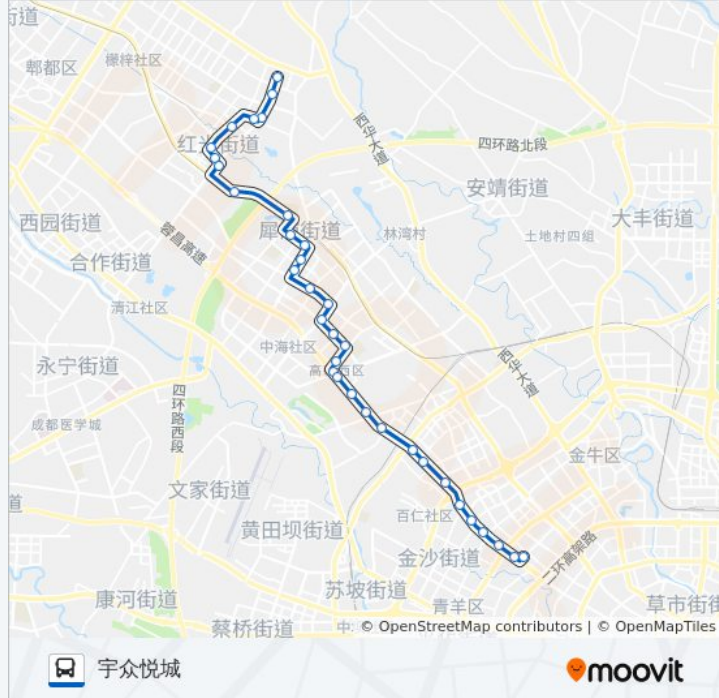

公交333路的时间表

往宇众悦城方向的时间表

星期一	06:30 - 21:30
星期二	06:30 - 21:30
星期三	06:30 - 21:30
星期四	06:30 - 21:30
星期五	06:30 - 21:30
星期六	06:30 - 21:30
星期日	06:30 - 21:30

公交333路的信息

方向: 宇众悦城

站点数量: 34

行车时间: 50 分

途经站点:

犀浦路口站

珠江路口站

红光广场泰山大道口站

西华大学南大门站

红光广场站

正兴大道站

红光路站

红光路思源路口站

一九五八广场站

广场路北二段站

工业港公交站

宇众悦城站

方向: 蜀蓉路公交站

33 站

[查看时间表](#)

宇众悦城