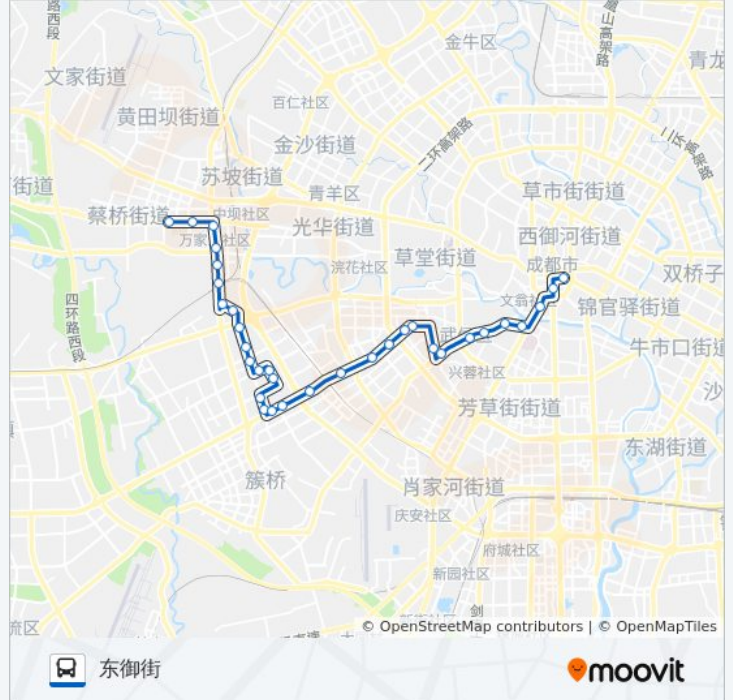

公交334(万家湾公交站)共有2条行车路线。工作日的服务时间为：

(1) 万家湾公交站: 07:00 - 21:00(2) 东御街: 06:30 - 21:00

使用Moovit找到公交334路离你最近的站点，以及公交334路下车班的到站时间。

方向: 万家湾公交站

34 站

[查看时间表](#)

- 东御街站
- 大业路站
- 南大街站
- 浆洗街站
- 武侯祠大街站
- 武侯祠站
- 高升桥站
- 广福桥北街站
- 双楠路站
- 双楠路南站
- 武侯大道口站
- 双丰路站
- 武侯大道武阳大道口站
- 太平村站
- 三环路武侯立交桥东站
- 三环路武侯立交桥西站
- 顺江村站
- 武兴二路南
- 武科东二路站
- 武兴一路北站
- 武科东四路站
- 武兴二路北站

高升桥路东段站

高升桥站

武侯祠站

武侯祠大街中站

浆洗街站

南大街站

人民南路一段站

东御街站