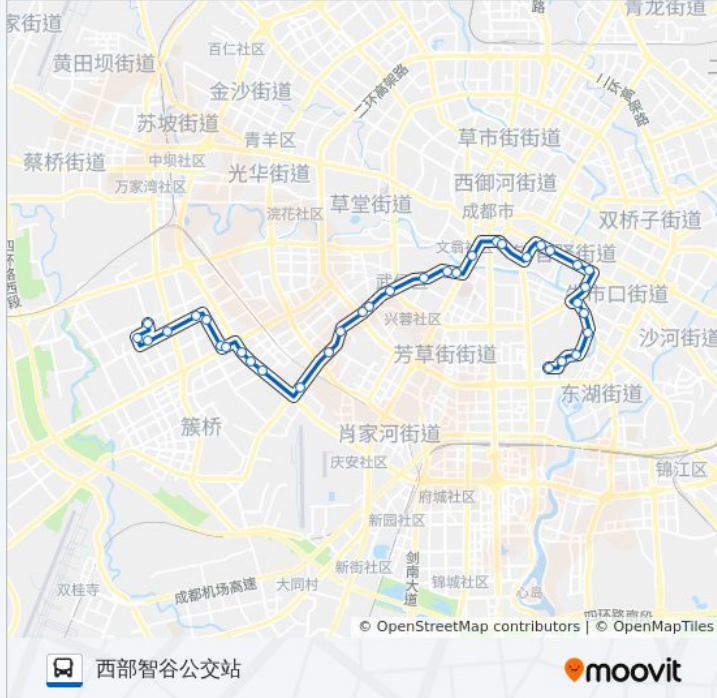

#### 公交335路的信息

方向: 西部智谷公交站

站点数量: 35

行车时间: 53 分

途经站点:

川藏路高新路口站

太平园站

三环川藏立交西内侧站

西三环路一段内侧站

三环武侯立交南内侧站

三环路武侯立交桥西站

武兴一路南站

武兴一路北站

武科东四路站

武科西三路

武科西四路站

武兴西四路中站

西部智谷公交站

### 方向: 郭家桥北街站

34 站

[查看时间表](#)

西部智谷公交站

武兴西四路中站

武科东四路站

武科东四路站(黑巷子)

武科东四路站