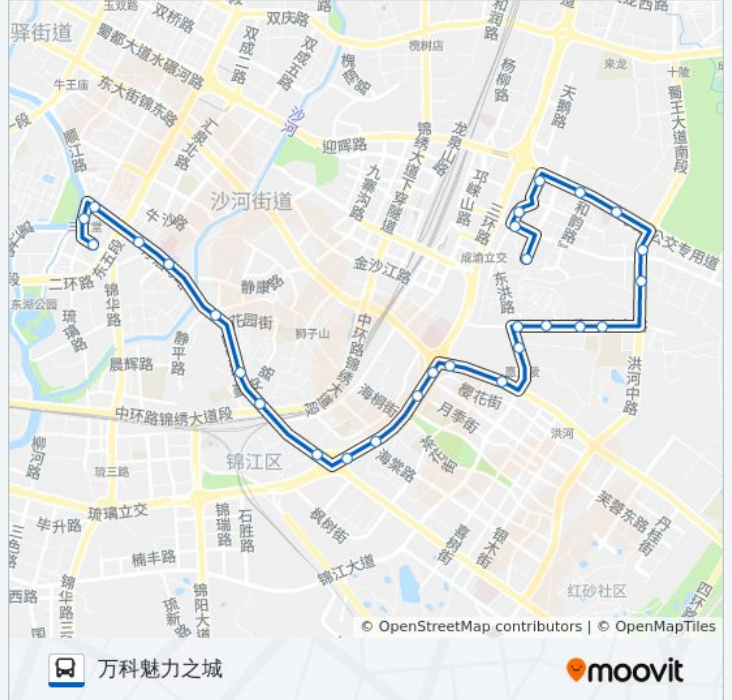

公交336路的时间表

往万科魅力之城方向的时间表

星期一	07:00 - 21:00
星期二	07:00 - 21:00
星期三	07:00 - 21:00
星期四	07:00 - 21:00
星期五	07:00 - 21:00
星期六	07:00 - 21:00
星期日	07:00 - 21:00

公交336路的信息

方向: 万科魅力之城

站点数量: 28

行车时间: 42 分

途经站点:

省医院城东病区站

洪河镇北路站

富丽东方站

万科北街站

万科路站

万科魅力之城站

方向: 成仁公交站

27 站

[查看时间表](#)

万科魅力之城站

万科路站

万科北街站

富丽东方站

洪河镇北路站

省医院城东病区站

大面文化广场

站点数量: 27

行车时间: 41 分

途经站点:

三环娇子立交北内侧站

三环路娇子立交桥西站

川师南大门站

成龙路站

成龙路沙河大桥站