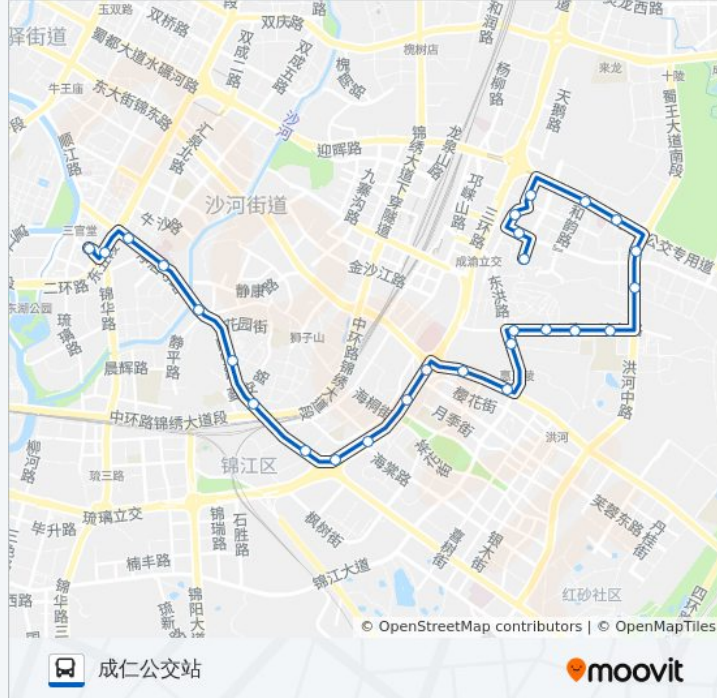

省医院城东病区站

洪河镇北路站

富丽东方站

万科北街站

万科路站

万科魅力之城站

方向: 成仁公交站

27 站

三环航天立交内侧站

三环航天立交南内侧站

南三环路一段内侧站

公交336路的时间表

往成仁公交站方向的时间表

星期一	06:30 - 20:30
星期二	06:30 - 20:30
星期三	06:30 - 20:30
星期四	06:30 - 20:30
星期五	06:30 - 20:30
星期六	06:30 - 20:30
星期日	06:30 - 20:30

公交336路的信息

方向: 成仁公交站

站点数量: 27

行车时间: 41 分

途经站点:

三环娇子立交北内侧站

三环路娇子立交桥西站

川师南大门站

成龙路站

成龙路沙河大桥站

净居寺站

净居寺二环路口站

二环成仁公交站

成仁公交站

你可以在moovitapp.com下载公交336路的PDF时间表和线路图。使用[Moovit应用程序](#)查询成都的实时公交、列车时刻表以及公共交通出行指南。

[关于Moovit](#) · [MaaS解决方案](#) · [城市列表](#) · [Moovit社区](#)

© 2023 Moovit - 版权所有

查看实时到站时间