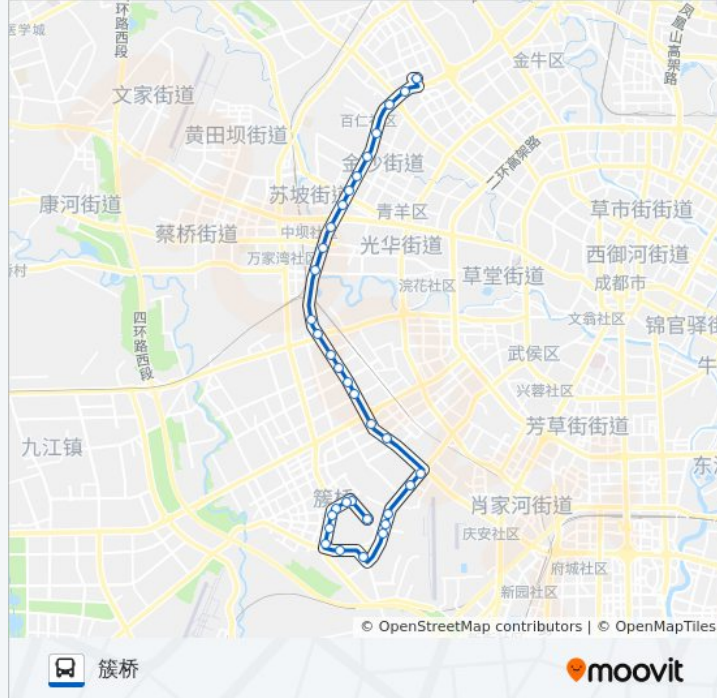

川藏路华兴路口1

川藏路华兴路口2

文昌路北

望锦路农贸市场

武侯大道川藏路口

武侯大道铁佛段南

武侯大道百锦路口

百锦路武侯大道口

百锦路

福锦路二段北

簇桥站

方向: 茶店子公交站

25 站

[查看时间表](#)

簇桥站

川藏路华兴路口站

公交338路的时间表

往茶店子公交站方向的时间表

星期一	06:30 - 20:00
星期二	06:30 - 20:00
星期三	06:30 - 20:00
星期四	06:30 - 20:00
星期五	06:30 - 20:00
星期六	06:30 - 20:00
星期日	06:30 - 20:00

公交338路的信息

方向: 茶店子公交站

站点数量: 25

行车时间: 42 分

途经站点: