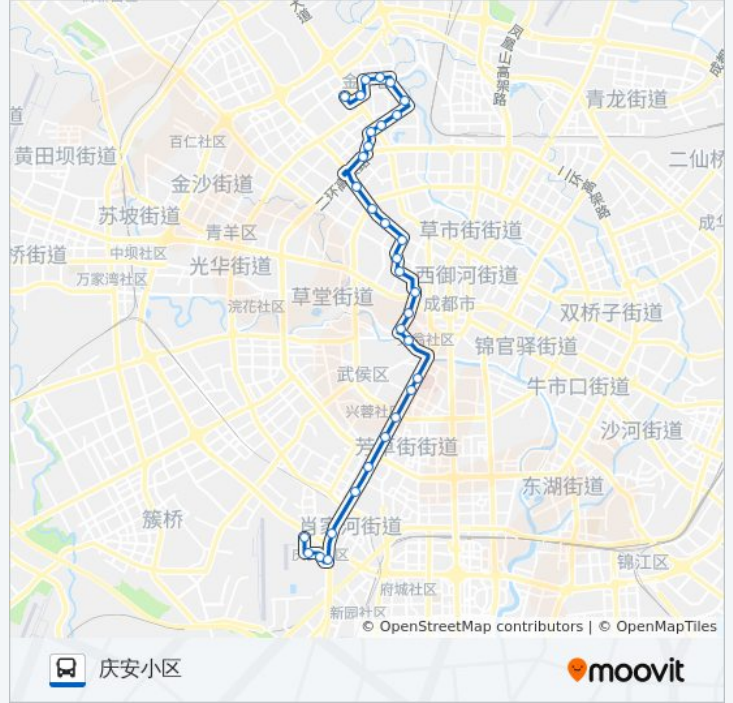

### 公交340路的信息

方向: 九里堤公交站

站点数量: 31

行车时间: 47 分

途经站点:

营门口北站  
西南交大站  
群星路西站  
群星路站  
九里堤北路站  
九里堤北路北站  
千禧花园站  
长青路站  
九里堤公交站

### 方向: 庆安小区

32 站  
[查看时间表](#)

九里堤公交站  
星河路西站  
长青路站  
千禧花园站  
九里堤北路北站  
九里堤北路站  
群星路站  
群星路西站  
银河路站  
银沙路站  
营门口北站  
营门口立交桥东站  
西门车站  
花牌坊街站  
上同仁路站  
中同仁路站  
实业街站  
宽窄巷子站

### 公交340路的信息

方向: 庆安小区  
站点数量: 32  
行车时间: 48 分  
途经站点:

小南街北站  
小南街南站  
锦里中路站  
浆洗街站  
洗面桥街站  
衣冠庙站  
永丰路站  
创业路二环路口南站  
高棚子站  
成雅路新乐路口站  
大件路三环路口站  
新雅街南站  
新雅横街站  
庆安小区站

你可以在moovitapp.com下载公交340路的PDF时间表和线路图。使用[Moovit应用程序](#)查询成都的实时公交、列车时刻表以及公共交通出行指南。