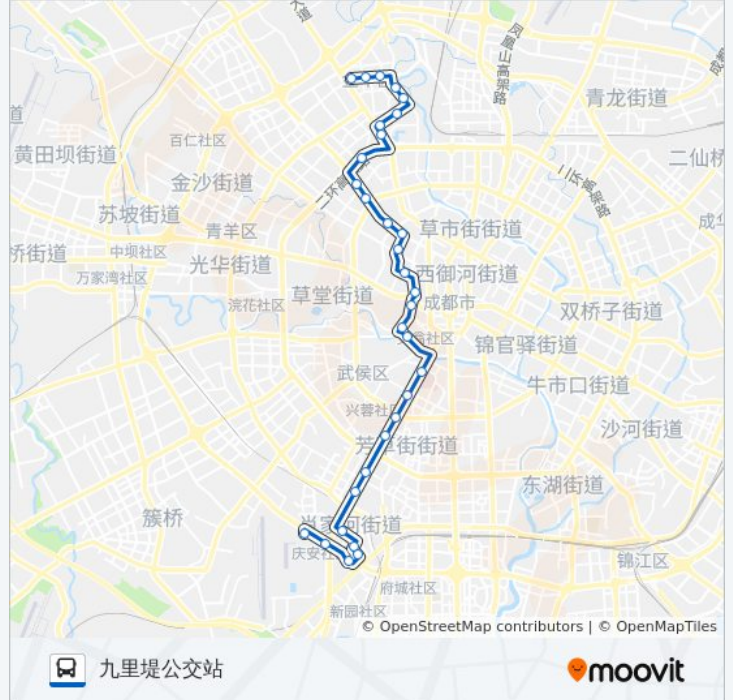

### 公交340路的信息

方向: 九里堤公交站

站点数量: 31

行车时间: 47 分

途经站点:

营门口北站  
西南交大站  
群星路西站  
群星路站  
九里堤北路站  
九里堤北路北站  
千禧花园站  
长青路站  
九里堤公交站