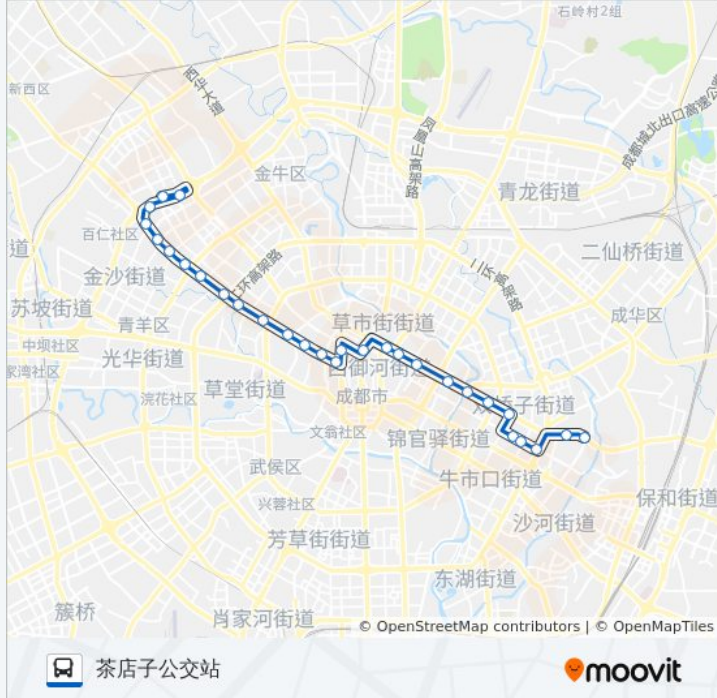

### 公交341路的信息

方向: 茶店子公交站

站点数量: 29

行车时间: 45 分

途经站点:

抚琴西路东站

抚琴西路西

蜀汉路东站

同友路口站

蜀汉路同和路口站

蜀汉路

蜀汉路西站

三环路羊犀立交桥东站

三环羊犀立交北内侧站

三环金牛立交南内侧站

茶店子公交站

### 查看实时到站时间