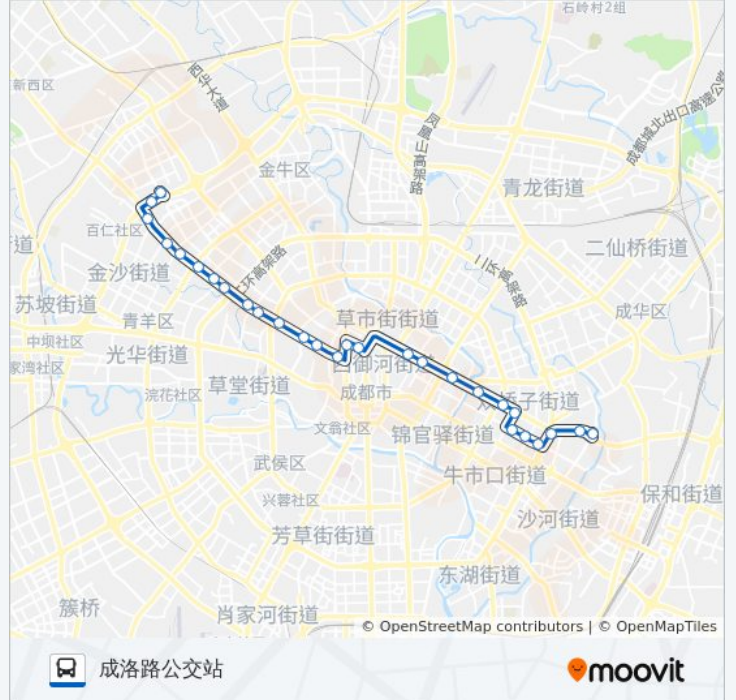

#### 方向: 成洛路公交站

28 站

[查看时间表](#)

- 茶店子公交站
- 三环羊犀立交北外侧
- 三环路羊犀立交桥东站
- 蜀汉路西站
- 蜀汉路站
- 蜀汉路同和路口站
- 同友路口站
- 蜀汉路东站
- 抚琴西路西站
- 抚琴西路站
- 永陵路西站
- 槐树街西站
- 槐树街东站
- 东门街站
- 八宝街站
- 青龙街站
- 德盛路站
- 玉沙路站
- 红星路口站
- 猛追湾街口站
- 双林路一环路口东站
- 新华公园站

#### 公交341路的信息

方向: 成洛路公交站

站点数量: 28

行车时间: 42 分

途经站点:

双桥北二街口站

双桥路中站

双桥路东站

二环万年场站

联合小区站

成洛路公交站

### 方向: 茶店子公交站

29 站

[查看时间表](#)

双庆路口站

联合小区站

双桥路东站

双桥路中站

双桥北二街口站