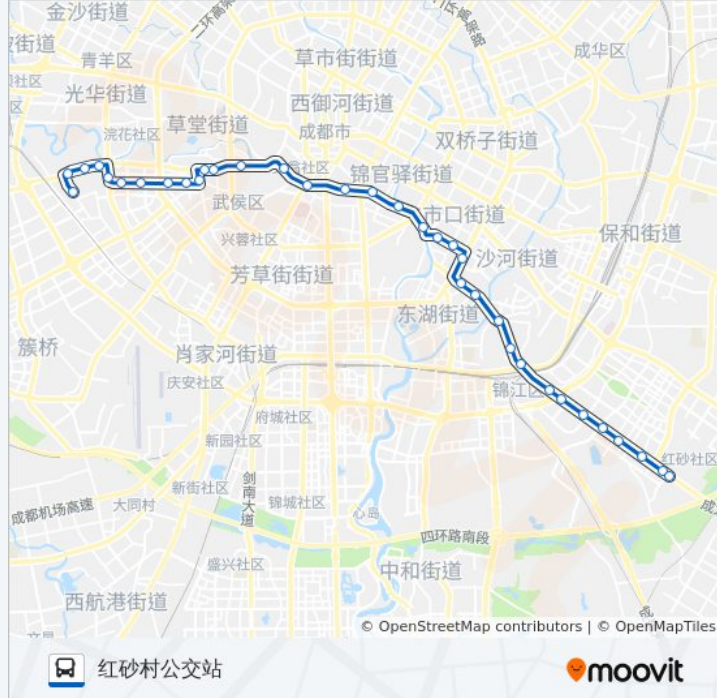

公交343路的时间表

往红砂村公交站方向的时间表

星期一	06:30 - 21:00
星期二	06:30 - 21:00
星期三	06:30 - 21:00
星期四	06:30 - 21:00
星期五	06:30 - 21:00
星期六	06:30 - 21:00
星期日	06:30 - 21:00

公交343路的信息

方向: 红砂村公交站
 站点数量: 35
 行车时间: 58 分
 途经站点:

滨江路站

新南门站

合江亭站

九眼桥东站

莲桂西路站

莲花一区站

莲花小区站

净居寺二环路口站

净居寺站

成龙路沙河大桥站

成龙路站

川师南大门站

三环路娇子立交桥西站

三环路娇子立交桥站

三环路娇子立交桥东站

幸福梅林站

三圣乡政府站

和平村站

花博路口站

红砂村公交站

你可以在moovitapp.com下载公交343路的PDF时间表和线路图。使用[Moovit应用程序](#)查询成都的实时公交、列车时刻表以及公共交通出行指南。

[关于Moovit](#) · [MaaS解决方案](#) · [城市列表](#) · [Moovit社区](#)

© 2024 Moovit - 保留所有权利

查看实时到站时间