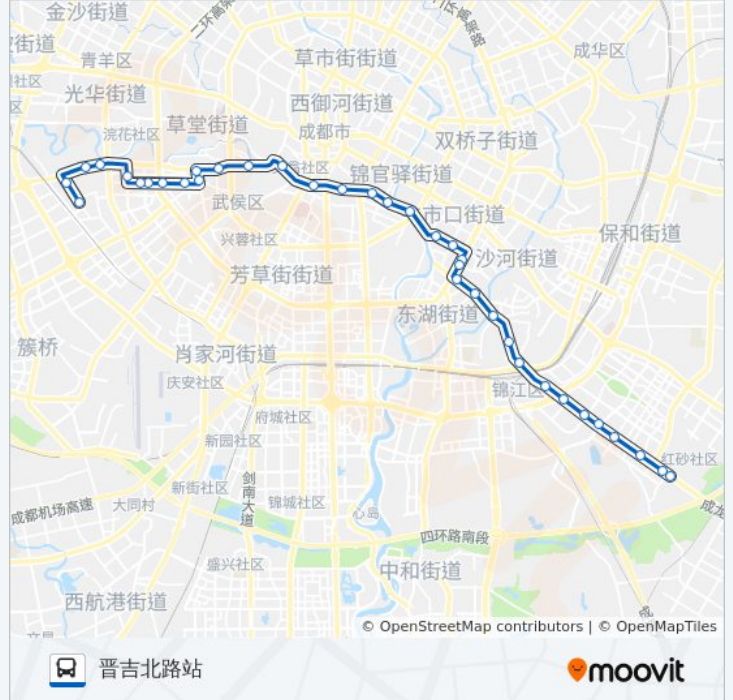

[查看时间表](#)

- 红砂村公交站
- 花博路口站
- 和平村站
- 三圣乡政府
- 幸福梅林站
- 三环路娇子立交桥东站
- 三环路娇子立交桥站
- 三环路娇子立交桥西站
- 川师南大门站
- 成龙路站
- 成龙路沙河大桥站
- 净居寺站
- 净居寺二环路路口站
- 二环龙舟路口站
- 莲花小区站
- 莲花一区站
- 莲桂西路站
- 九眼桥西站
- 合江亭站
- 新南门
- 滨江路
- 南门大桥

公交343路的时间表

往晋吉北路站方向的时间表

星期一	06:30 - 21:00
星期二	06:30 - 21:00
星期三	06:30 - 21:00
星期四	06:30 - 21:00
星期五	06:30 - 21:00
星期六	06:30 - 21:00
星期日	06:30 - 21:00

公交343路的信息

方向: 晋吉北路站

站点数量: 36

行车时间: 60 分

途经站点:

- 锦里中路站
- 大石东路站
- 大石西路站
- 大石西路中站
- 双元街北站
- 少陵路站
- 少陵路西站
- 置信路东站
- 置信路站
- 龙华北路北站
- 晋阳路东站
- 五大花园站
- 阳公桥站
- 晋吉北路站

方向: 红砂村公交站

35 站
[查看时间表](#)

- 晋吉北路站
- 阳公桥站
- 五大花园站
- 晋阳路东站
- 武阳大道北站
- 龙祥路站
- 置信路站
- 少陵路西站
- 少陵路站
- 双元街北站
- 大石西路中站
- 大石西路站
- 大石东路站
- 锦里中路站
- 南门大桥站

公交343路的时间表

往红砂村公交站方向的时间表

星期一	06:30 - 21:00
星期二	06:30 - 21:00
星期三	06:30 - 21:00
星期四	06:30 - 21:00
星期五	06:30 - 21:00
星期六	06:30 - 21:00
星期日	06:30 - 21:00

公交343路的信息

方向: 红砂村公交站
 站点数量: 35
 行车时间: 58 分
 途经站点:

滨江路站