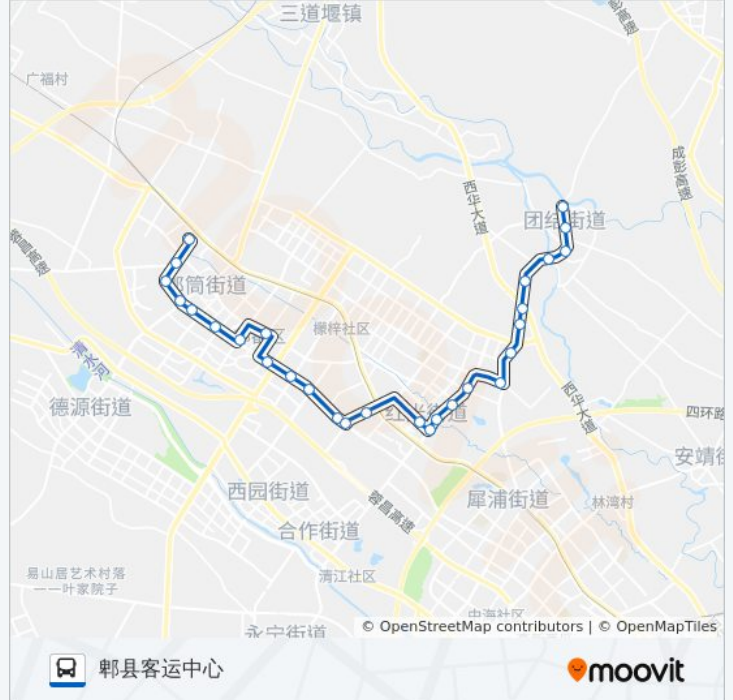

西区大道天健路口站

公交360路的时间表

往邾县客运中心方向的时间表

星期一	06:30 - 19:30
星期二	06:30 - 19:30
星期三	06:30 - 19:30
星期四	06:30 - 19:30
星期五	06:30 - 19:30
星期六	06:30 - 19:30
星期日	06:30 - 19:30

公交360路的信息

方向: 邾县客运中心

站点数量: 28

行车时间: 50 分

途经站点:

双柏村

望丛中路南北大道口

郫县人民政府第一办公区站

红瓦街口站

二环路和平村

二环路郫县一中

二环路金花桥

二环路望丛祠

郫花路口

郫县客运中心

你可以在moovitapp.com下载公交360路的PDF时间表和线路图。使用[Moovit应用程序](#)查询成都的实时公交、列车时刻表以及公共交通出行指南。

[关于Moovit](#) · [MaaS解决方案](#) · [城市列表](#) · [Moovit社区](#)

© 2023 Moovit - 版权所有

查看实时到站时间