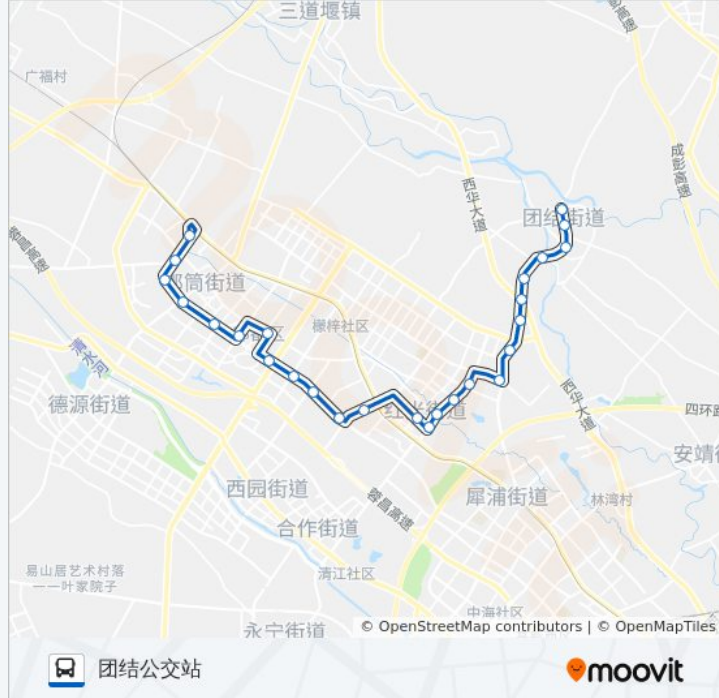

公交360((团结公交站))共有2条行车路线。工作日的服务时间为：

(1) 团结公交站: 06:30 - 19:30 (2) 郫县客运中心: 06:30 - 19:30

使用Moovit找到公交360路离你最近的站点，以及公交360路下车车的到站时间。

方向: 团结公交站

26 站

[查看时间表](#)

- 郫县客运中心站
- 郫花路口站
- 二环路望丛祠站
- 金花桥站
- 二环路和平村站
- 二环路红瓦街口站
- 郫县人民政府第一办公区站
- 望丛中路南北大道口站
- 双柏村站
- 檬梓村六组站
- 西区大道托普学院站
- 尚锦路站
- 正兴大道中段站
- 广场路正兴大道口站
- 广场路中段站
- 西华大学西大门站
- 广场路北二段站
- 港通北三路口
- 和润国际站
- 平安村五组站
- 平安村四组站
- 永定村十组站

公交360路的时间表

往团结公交站方向的时间表

星期一	06:30 - 19:30
星期二	06:30 - 19:30
星期三	06:30 - 19:30
星期四	06:30 - 19:30
星期五	06:30 - 19:30
星期六	06:30 - 19:30
星期日	06:30 - 19:30

公交360路的信息

方向: 团结公交站

站点数量: 26

行车时间: 50 分

途经站点:

团结府河桥站

靖源下街站

团结镇

团结公交站

方向: 邾县客运中心

28 站

[查看时间表](#)

团结公交站

西区大道天健路口站

公交360路的时间表

往邾县客运中心方向的时间表

星期一	06:30 - 19:30
星期二	06:30 - 19:30
星期三	06:30 - 19:30
星期四	06:30 - 19:30
星期五	06:30 - 19:30
星期六	06:30 - 19:30
星期日	06:30 - 19:30

公交360路的信息

方向: 邾县客运中心

站点数量: 28

行车时间: 50 分