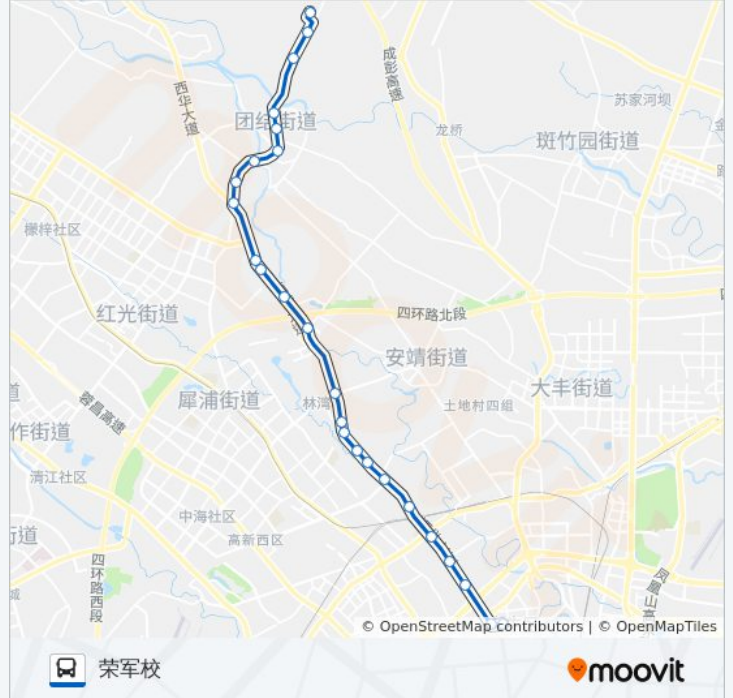

公交362路的信息

方向: 九里堤公交站

站点数量: 23

行车时间: 47 分

途经站点:

九里堤公交站

方向: 荣军校

25 站

[查看时间表](#)

- 九里堤公交站
- 金府路口
- 华侨城站
- 四川电影电视学院站
- 青杠一队站
- 荷花山庄
- 付家碾村站
- 金科花卉市场站
- 罗家村站
- 朗家花鸟市场站
- 林湾村站
- 林湾公交站
- 方家桥
- 石亭村
- 芭蕉树
- 西部国际装饰石材城
- 平安村四组站
- 永定村十组站

公交362路的时间表

往荣军校方向的时间表

| | |
|-----|---------------|
| 星期一 | 06:50 - 20:00 |
| 星期二 | 06:50 - 20:00 |
| 星期三 | 06:50 - 20:00 |
| 星期四 | 06:50 - 20:00 |
| 星期五 | 06:50 - 20:00 |
| 星期六 | 06:50 - 20:00 |
| 星期日 | 06:50 - 20:00 |

公交362路的信息

方向: 荣军校

站点数量: 25

行车时间: 50 分

途经站点:

团结府河桥站

靖源下街站

团结镇

团结公交站

民印村

安全村站

荣军校

你可以在moovitapp.com下载公交362路的PDF时间表和线路图。使用[Moovit应用程序](#)查询成都的实时公交、列车时刻表以及公共交通出行指南。

[关于Moovit](#) · [MaaS解决方案](#) · [城市列表](#) · [Moovit社区](#)

© 2023 Moovit - 版权所有

查看实时到站时间