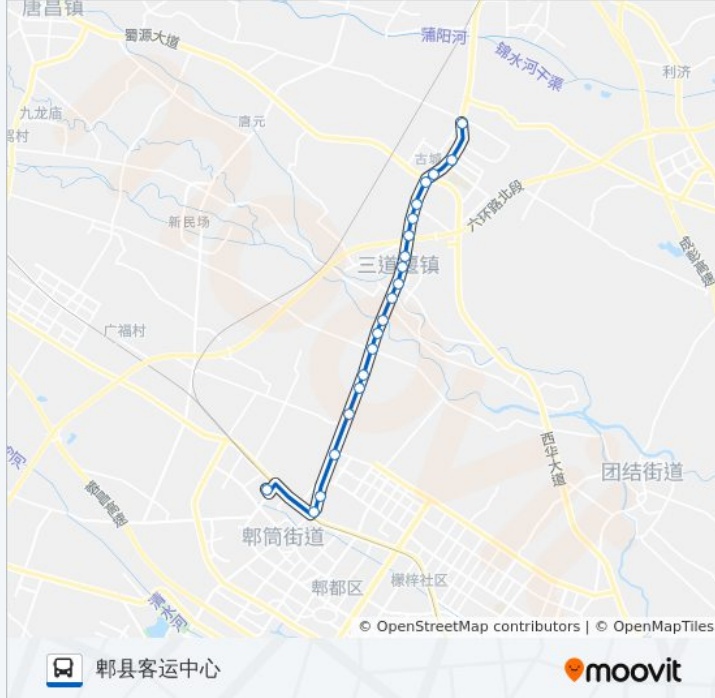

📍 363路

指路村

以网页模式查看

公交363((指路村))共有2条行车路线。工作日的服务时间为：

(1) 指路村: 06:40 - 18:30(2) 郟县客运中心: 06:40 - 19:30

使用Moovit找到公交363路离你最近的站点，以及公交363路下车班的到站时间。

方向: 指路村

16站

[查看时间表](#)

郟县客运中心站

郟彭路口

鹃城

宋家林村南

宋家林村北

环河村

秦家庙

## 方向: 郟县客运中心

21 站

[查看时间表](#)

- 指路村
- 古城公交站
- 古城镇站
- 古城镇南站
- 钢筋桥站
- 中平村十九组
- 中平村站
- 三道堰镇站
- 水乡街
- 堰桥
- 郟彭路丁沙路口
- 罗家桥
- 青塔寺
- 秦家庙
- 秦家庙村十九组
- 环河
- 宋家林村北
- 宋家林村南

## 公交363路的信息

方向: 郟县客运中心

站点数量: 21

行车时间: 33 分

途经站点:

郫城

郫彭路口

郫县客运中心站