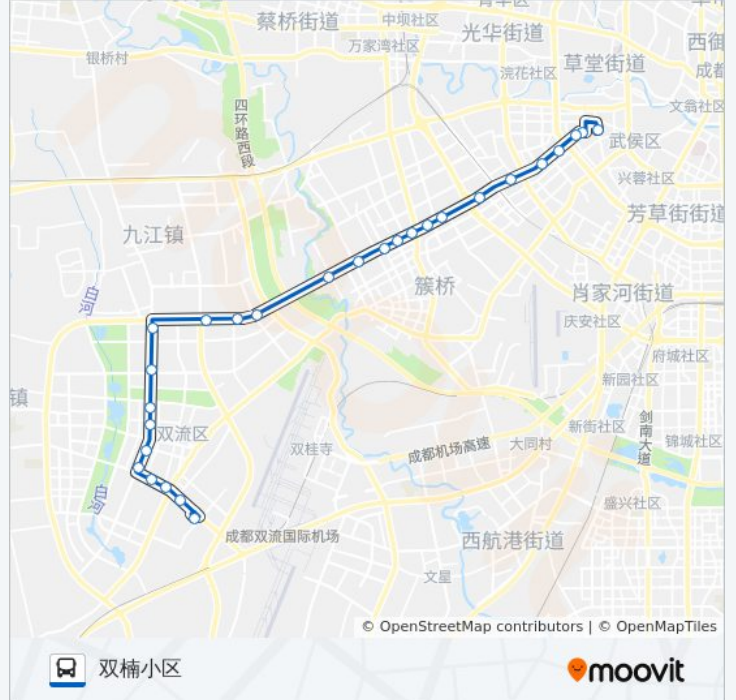

[查看时间表](#)

- 双流客运站
- 国栋南园五星城站
- 白河路一段站
- 白河路二段站
- 一杆旗南街站
- 一杆旗小区站
- 白依小区站
- 航鹰路口站
- 香榭美邻
- 蛟龙港双楠大道口站
- 葛陌村站
- 商都路口站
- 时代奥特莱斯站
- 武侯大道金江中路口站
- 双凤村站
- 武侯大道金兴路口站
- 武侯大道南延线东
- 武侯大道双星大道口西
- 武侯大道双星大道口东站
- 顺江村站
- 三环路武侯立交桥东站
- 太平村站

公交368路的时间表

往双楠小区方向的时间表

星期一	07:00 - 19:00
星期二	07:00 - 19:00
星期三	07:00 - 19:00
星期四	07:00 - 19:00
星期五	07:00 - 19:00
星期六	07:00 - 19:00
星期日	07:00 - 19:00

公交368路的信息

方向: 双楠小区

站点数量: 27

行车时间: 48 分

途经站点:

双丰路站

武侯大道口站

双楠路南站

双楠路站

双楠小区站

方向: 双流客运站

28 站

[查看时间表](#)

双楠小区站

双楠路站

双楠路南站

武侯大道口站

双丰路站

武侯大道武阳大道口站

太平村站

三环路武侯立交桥东站