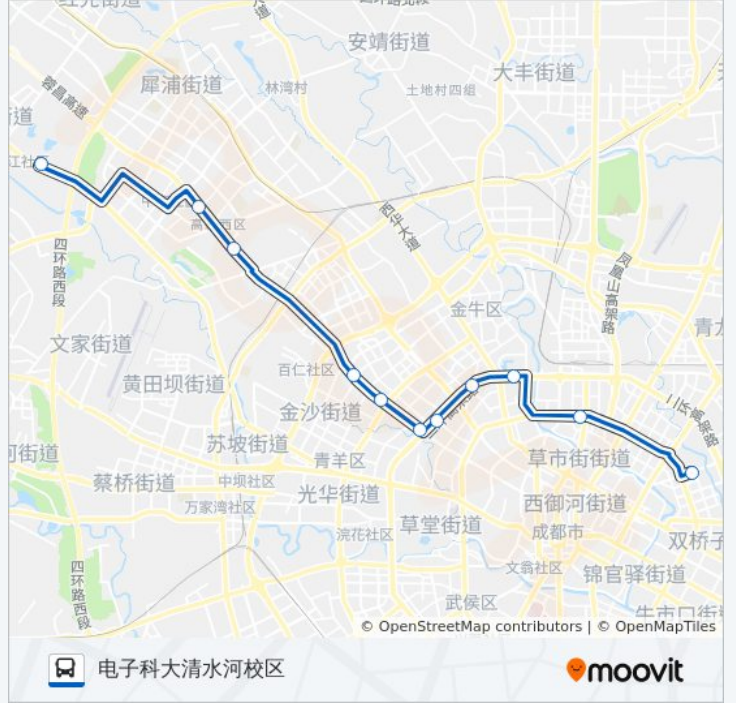

📄 396路

电子科大清水河校区

以网页模式查看

公交396((电子科大清水河校区))仅有一条行车路线。工作日的服务时间为：

(1) 电子科大清水河校区: 08:00 - 20:30

使用Moovit找到公交396路离你最近的站点，以及公交396路下车班的到站时间。

方向: 电子科大清水河校区

11 站

[查看时间表](#)

电子科大沙河校区

人民北路站

二环交大路口站

营门口北站

二环蜀汉路口北站

蜀汉路东站

蜀汉路同和路口站

蜀汉路西站

何家三队站

西芯大道东站

电子科大清水河校区

公交396路的时间表

往电子科大清水河校区方向的时间表

星期一	08:00 - 20:30
星期二	08:00 - 20:30
星期三	08:00 - 20:30
星期四	08:00 - 20:30
星期五	08:00 - 20:30
星期六	08:00 - 20:30
星期日	08:00 - 20:30

公交396路的信息

方向: 电子科大清水河校区

站点数量: 11

行车时间: 29 分

途经站点:

你可以在moovitapp.com下载公交396路的PDF时间表和线路图。使用[Moovit应用程序](#)查询成都的实时公交、列车时刻表以及公共交通出行指南。

[关于Moovit](#) · [MaaS解决方案](#) · [城市列表](#) · [Moovit社区](#)

© 2023 Moovit - 版权所有

查看实时到站时间