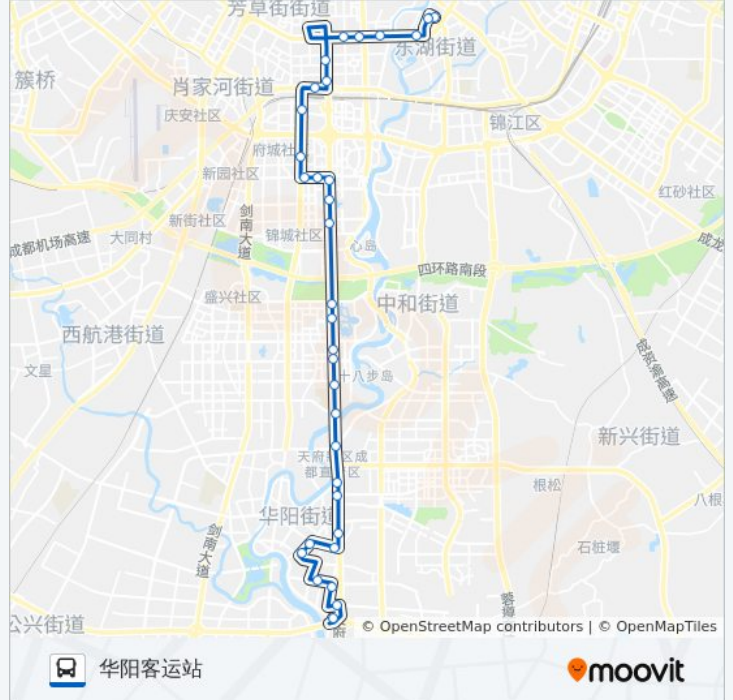

公交501路的时间表

往华阳客运站方向的时间表

星期一	06:30 - 21:00
星期二	06:30 - 21:00
星期三	06:30 - 21:00
星期四	06:30 - 21:00
星期五	06:30 - 21:00
星期六	06:30 - 21:00
星期日	06:30 - 21:00

公交501路的信息

方向: 华阳客运站

站点数量: 33

行车时间: 54 分

途经站点:

华阳绕城路口站

四河村站

地铁四河站

龙灯路口

老码头

广都上街华阳大道口站

南阳盛世站

古城四期

中石化大厦

海洋公园站

华阳客运站

方向: 成仁公交站

35 站

[查看时间表](#)

华阳客运站

中石化大厦

会龙大道口站

华阳绕城路口站

天府大桥站

天府大道中段南站

天府大道天华二路口站

地铁天府三街站

天府大道中段中站

地铁世纪城站