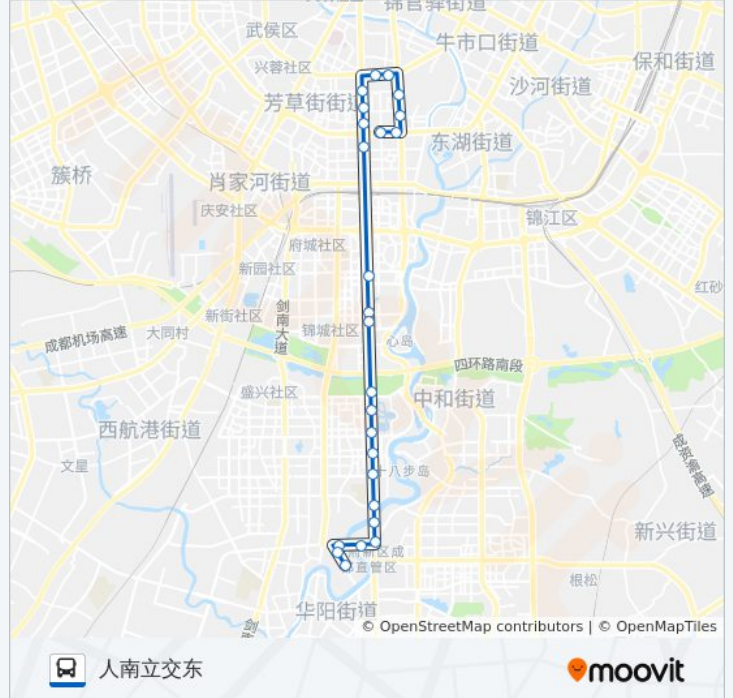

#### 公交504路的时间表

往人南立交东方向的时间表

星期一	06:30 - 21:00
星期二	06:30 - 21:00
星期三	06:30 - 21:00
星期四	06:30 - 21:00
星期五	06:30 - 21:00
星期六	06:30 - 21:00
星期日	06:30 - 21:00

#### 公交504路的信息

方向: 人南立交东

站点数量: 25

行车时间: 40 分

途经站点:

章灵寺站

二环科华路口站

人南立交东站

### 方向: 华阳新希望大道站

14 站

[查看时间表](#)

人南立交东站

桐梓林站

天府长城站

名都公园站

天府大道北段站

华阳新希望大道站