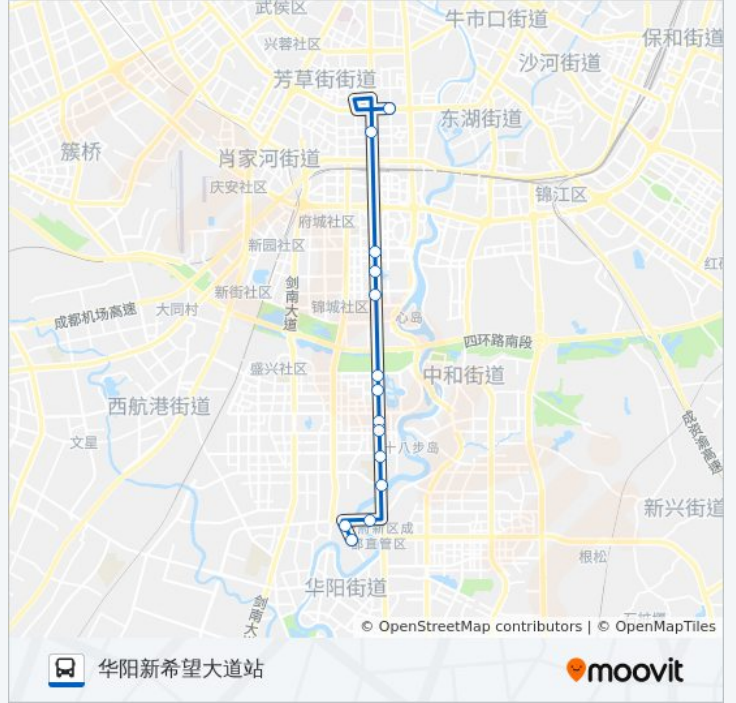

#### 公交504路的信息

方向: 人南立交东

站点数量: 25

行车时间: 40 分

途经站点:

章灵寺站

二环科华路口站

人南立交东站

华阳新希望大道站

### 公交504路的时间表

往华阳新希望大道站方向的时间表

星期一	07:30 - 21:30
星期二	07:30 - 21:30
星期三	07:30 - 21:30
星期四	07:30 - 21:30
星期五	07:30 - 21:30
星期六	07:30 - 21:30
星期日	07:30 - 21:30

### 公交504路的信息

方向: 华阳新希望大道站

站点数量: 14

行车时间: 25 分

途经站点:

你可以在moovitapp.com下载公交504路的PDF时间表和线路图。使用[Moovit应用程序](#)查询成都的实时公交、列车时刻表以及公共交通出行指南。

[关于Moovit](#) · [MaaS解决方案](#) · [城市列表](#) · [Moovit社区](#)

© 2023 Moovit - 版权所有