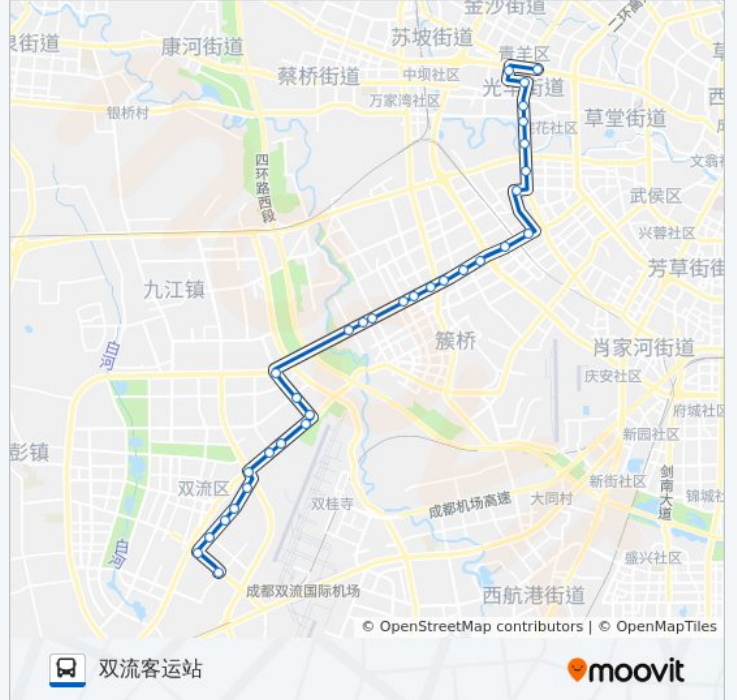

[查看时间表](#)

金沙公交站
贝森北路站
新文化宫站
光华大道口站
青羊大道家园路口站
青羊大道草金路口站
武阳大道北站
吉福路站
太平村站
三环路武侯立交桥东站
三环路武侯立交桥西站
顺江村站
武侯大道双星大道口东
武侯大道双星大道口西
武侯大道南延线东
武侯大道金兴路口站
双凤村站
金凤街口站
武侯大道金江中路口站
时代奥特莱斯站
航都大道口站
龙桥综合市场站

公交516路的时间表

往双流客运站方向的时间表

星期一	06:15 - 20:00
星期二	06:15 - 20:00
星期三	06:15 - 20:00
星期四	06:15 - 20:00
星期五	06:15 - 20:00
星期六	06:15 - 20:00
星期日	06:15 - 20:00

公交516路的信息

方向: 双流客运站

站点数量: 32

行车时间: 54 分

途经站点:

- 接待寺站
- 接待寺2站
- 103厂站
- 迎春桥站
- 锦绣华都站
- 弘民生资市场站
- 欧城花园站
- 华兴路口
- 国栋南园五星城
- 双流客运站

方向: 金沙公交站

34 站
[查看时间表](#)

- 双流客运站
- 国栋南园五星城站
- 华兴路口站
- 欧城花园站
- 弘民生资市场站
- 锦绣华都站
- 迎春桥站
- 103厂站
- 接待寺南站(临时取消)
- 接待寺站
- 龙桥综合市场
- 航都大道口
- 时代奥特莱斯站
- 武侯大道金江中路口站
- 金凤街口站
- 双凤村站
- 武侯大道金兴路口站
- 武侯大道南延线东

公交516路的时间表

往金沙公交站方向的时间表

星期一	06:00 - 19:30
星期二	06:00 - 19:30
星期三	06:00 - 19:30
星期四	06:00 - 19:30
星期五	06:00 - 19:30
星期六	06:00 - 19:30
星期日	06:00 - 19:30

公交516路的信息

方向: 金沙公交站

站点数量: 34

行车时间: 54 分

途经站点:

武侯大道双星大道口西
武侯大道双星大道口东站
顺江村站
三环路武侯立交桥西站
三环路武侯立交桥东站
太平村站
武阳大道南站
武阳大道站
鹭岛路站
龙华北路站
龙华北路北站
青羊大道草金路口站
青羊大道家园路口站
光华大道口站
新文化宫站
金沙公交站