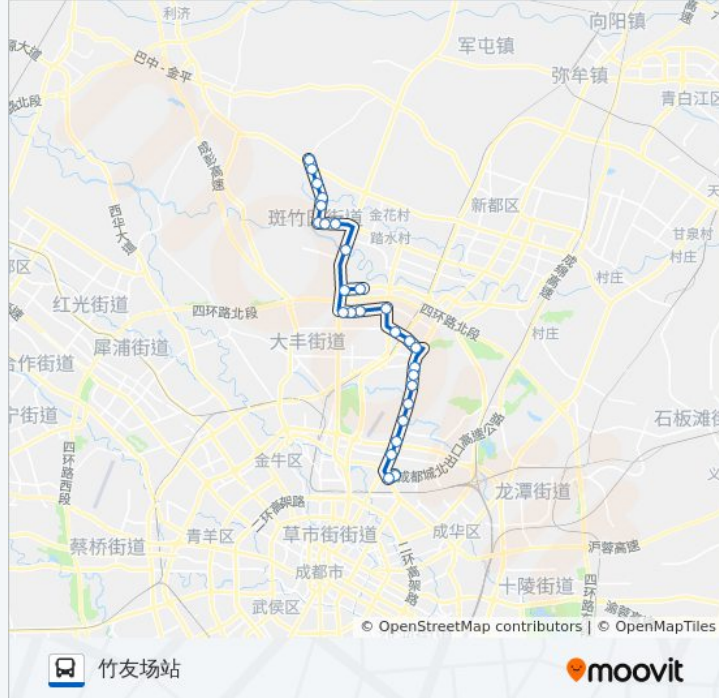

大湾站

成都军区总医院站

成都医学院

长胜六队

天新街站

新桥站

石门社区站

万石路口

## 公交527路的信息

方向: 竹友场站

站点数量: 27

行车时间: 53 分

途经站点:

香城大桥

斑竹园站

忠义社区站

五一街口站

公益村站

雷家桥站

雷家三队站

香城大道西沿线路口站

竹友场站

你可以在moovitapp.com下载公交527路的PDF时间表和线路图。使用[Moovit应用程序](#)查询成都的实时公交、列车时刻表以及公共交通出行指南。

[关于Moovit](#) · [MaaS解决方案](#) · [城市列表](#) · [Moovit社区](#)

© 2024 Moovit - 保留所有权利