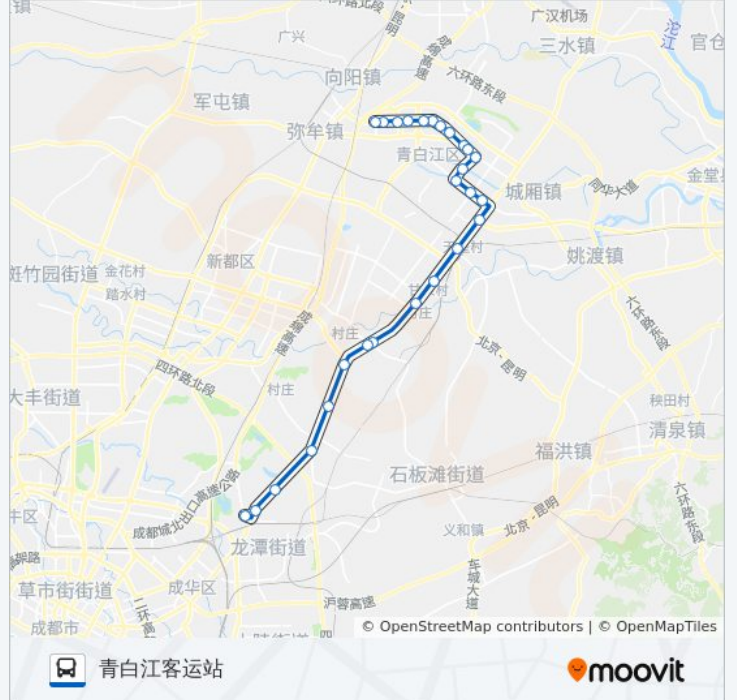

公交601路的时间表

往青白江客运站方向的时间表

星期一	06:00 - 18:30
星期二	06:00 - 18:30
星期三	06:00 - 18:30
星期四	06:00 - 18:30
星期五	06:00 - 18:30
星期六	06:00 - 18:30
星期日	06:00 - 18:30

公交601路的信息

方向: 青白江客运站

站点数量: 27

行车时间: 59 分

途经站点:

大弯中学

凤凰湖

北大附中北

幸福家园北

上域中央北

城北小区

凯莱丽景

华逸花园北

青白江客运站

你可以在moovitapp.com下载公交601路的PDF时间表和线路图。使用[Moovit应用程序](#)查询成都的实时公交、列车时刻表以及公共交通出行指南。

[关于Moovit](#) · [MaaS解决方案](#) · [城市列表](#) · [Moovit社区](#)

© 2023 Moovit - 版权所有

查看实时到站时间