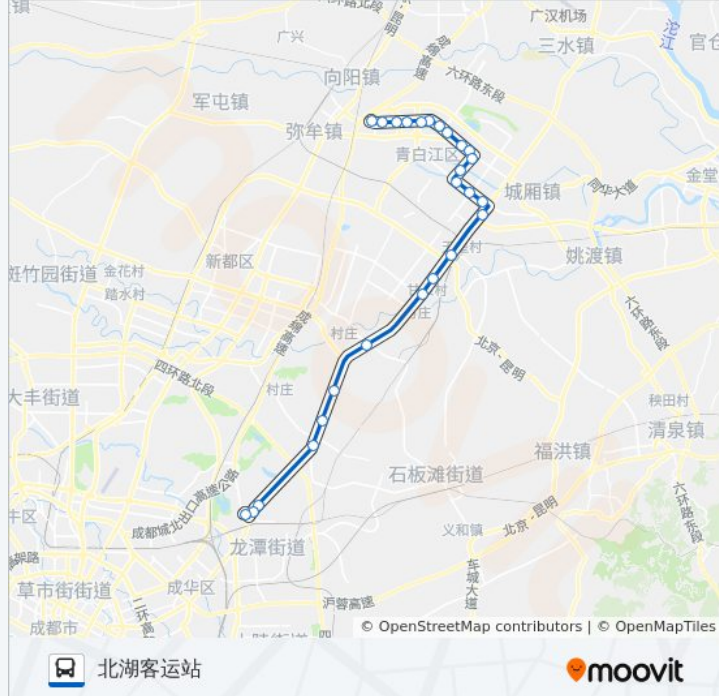

往北湖客运站方向的时间表

星期一	06:00 - 18:30
星期二	06:00 - 18:30
星期三	06:00 - 18:30
星期四	06:00 - 18:30
星期五	06:00 - 18:30
星期六	06:00 - 18:30
星期日	06:00 - 18:30

公交601路的信息

方向: 北湖客运站

站点数量: 26

行车时间: 56 分

途经站点:

塑料城

龙青路口站

熊猫大道口

北湖客运站

方向: 青白江客运站

27 站

[查看时间表](#)

北湖客运站

龙潭寺北路