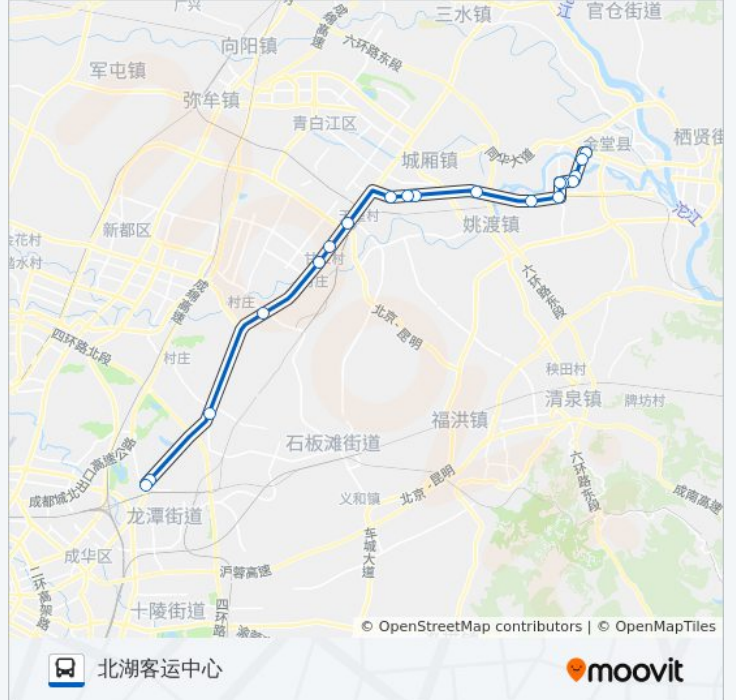

#### 方向: 北湖客运中心

19 站

[查看时间表](#)

- 金堂客运中心
- 金鹤苑
- 恒大御景半岛
- 金泉路
- 七中育才金堂分校
- 万人小区
- 熙湖街
- 北部湾
- 沿沱村
- 集装箱物流园区东
- 现代物流1
- 现代物流2
- 祥福
- 龙虎路口
- 工业南区
- 泰兴路口
- 塑料城
- 熊猫大道口
- 北湖公交站

#### 公交602路的时间表

往北湖客运中心方向的时间表

|     |               |
|-----|---------------|
| 星期一 | 06:30 - 20:20 |
| 星期二 | 06:30 - 20:20 |
| 星期三 | 06:30 - 20:20 |
| 星期四 | 06:30 - 20:20 |
| 星期五 | 06:30 - 20:20 |
| 星期六 | 06:30 - 20:20 |
| 星期日 | 06:30 - 20:20 |

#### 公交602路的信息

方向: 北湖客运中心

站点数量: 19

行车时间: 44 分

途经站点:

## 方向: 金堂客运中心

19 站

[查看时间表](#)

- 北湖客运站
- 龙潭寺北路
- 同乐四组
- 塑料城
- 泰兴路口
- 工业南区
- 龙虎路口
- 祥福
- 现代物流
- 集装物流园区东
- 沿沱村
- 北部湾
- 熙湖街
- 万人小区
- 七中育才金堂分校
- 金泉路
- 恒大御景半岛
- 金鹤苑