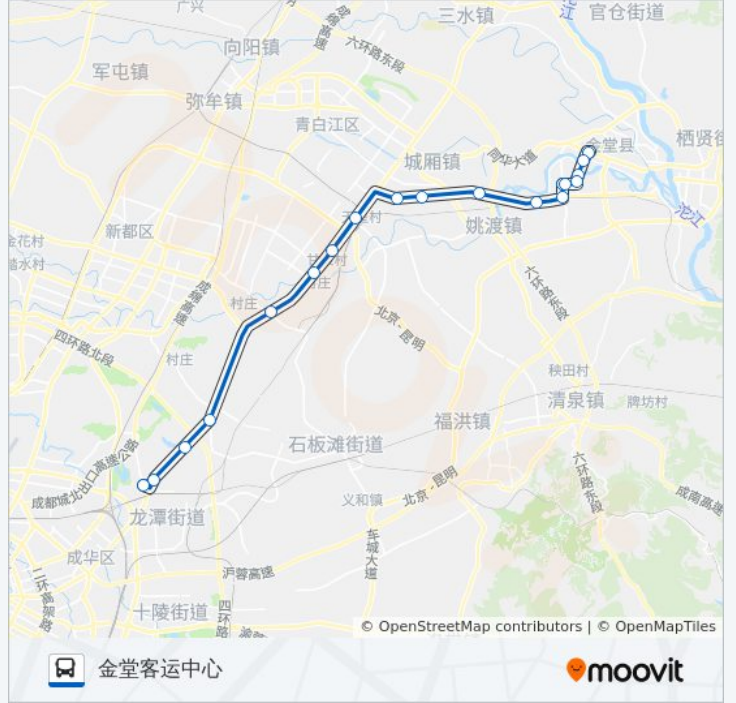

#### 公交602路的信息

方向: 北湖客运中心

站点数量: 19

行车时间: 44 分

途经站点:

## 方向: 金堂客运中心

19 站

[查看时间表](#)

- 北湖客运站
- 龙潭寺北路
- 同乐四组
- 塑料城
- 泰兴路口
- 工业南区
- 龙虎路口
- 祥福
- 现代物流
- 集装物流园区东
- 沿沱村
- 北部湾
- 熙湖街
- 万人小区
- 七中育才金堂分校
- 金泉路
- 恒大御景半岛
- 金鹤苑

## 公交602路的时间表

往金堂客运中心方向的时间表

|     |               |
|-----|---------------|
| 星期一 | 07:40 - 19:50 |
| 星期二 | 07:40 - 19:50 |
| 星期三 | 07:40 - 19:50 |
| 星期四 | 07:40 - 19:50 |
| 星期五 | 07:40 - 19:50 |
| 星期六 | 07:40 - 19:50 |
| 星期日 | 07:40 - 19:50 |

## 公交602路的信息

方向: 金堂客运中心

站点数量: 19

行车时间: 45 分

途经站点:

你可以在moovitapp.com下载公交602路的PDF时间表和线路图。使用[Moovit应用程序](#)查询成都的实时公交、列车时刻表以及公共交通出行指南。

[关于Moovit](#) · [MaaS解决方案](#) · [城市列表](#) · [Moovit社区](#)

© 2023 Moovit - 版权所有