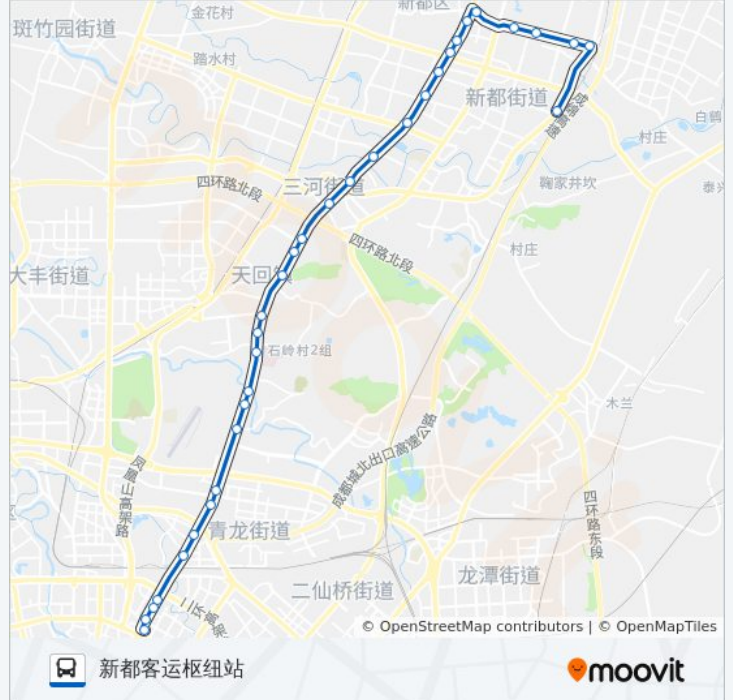

洪家坡站

动物园站

三环路川陕立交桥南站

蜀陵路口站

大湾八队站

大湾站

成都军区总医院站

成都医学院

#### 公交650路的时间表

往新都客运枢纽站方向的时间表

星期一	06:00 - 20:30
星期二	06:00 - 20:30
星期三	06:00 - 20:30
星期四	06:00 - 20:30
星期五	06:00 - 20:30
星期六	06:00 - 20:30
星期日	06:00 - 20:30

#### 公交650路的信息

方向: 新都客运枢纽站

站点数量: 32

行车时间: 56 分

途经站点:

蓉都大道南二段  
电子路口  
南河湾站  
新泰路口站  
钟楼站  
西南石油大学站  
妇幼保健院站  
红星小区站  
成绵高速出口站  
新都东站

你可以在moovitapp.com下载公交650路的PDF时间表和线路图。使用[Moovit应用程序](#)查询成都的实时公交、列车时刻表以及公共交通出行指南。