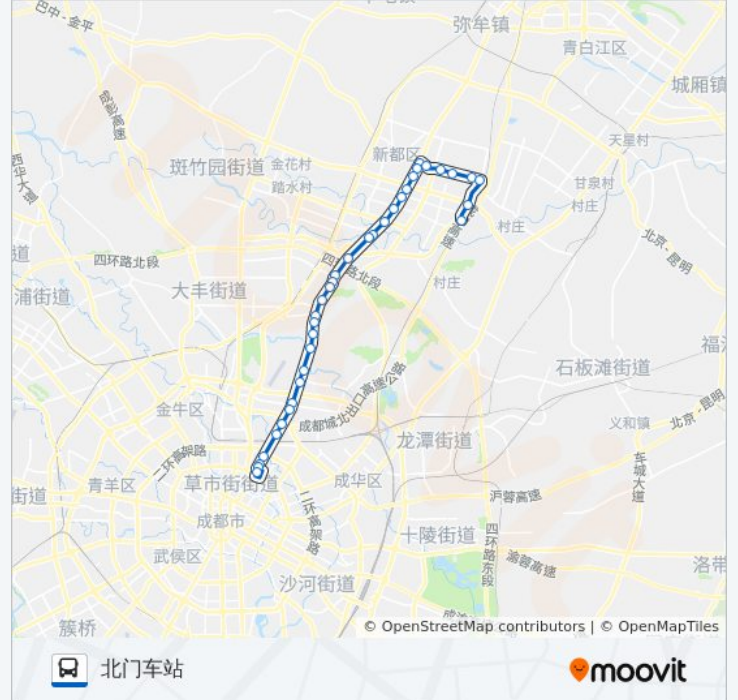

成都医学院

成都军区总医院站

大湾站

蜀陵路口

将军碑

三环路川陕立交桥南站

动物园站

洪家坡站

驷马桥站

高笋塘站

解放北路一段站

互助路口站

北门车站

你可以在moovitapp.com下载公交650路的PDF时间表和线路图。使用[Moovit应用程序](#)查询成都的实时公交、列车时刻表以及公共交通出行指南。

[关于Moovit](#) · [MaaS解决方案](#) · [城市列表](#) · [Moovit社区](#)

© 2023 Moovit - 版权所有

查看实时到站时间