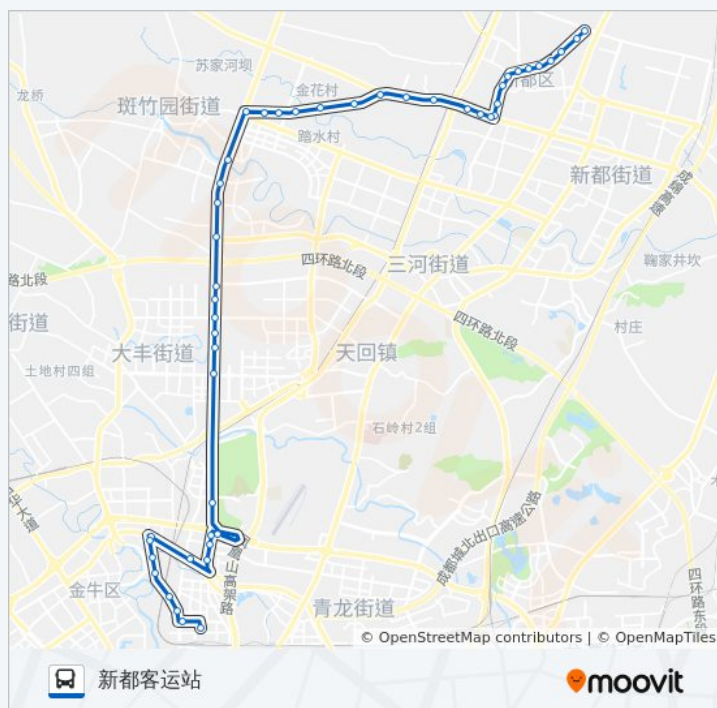

华贵路

星期四	06:50 - 19:00
星期五	06:50 - 19:00
星期六	06:50 - 19:00
星期日	06:50 - 19:00

公交651路的信息

方向: 新都客运站

站点数量: 47

行车时间: 70 分

途经站点:

邮电大楼(香城大道)站

邮电大楼站

冶金机械厂

西环路口

新都体育场

新都一中1站

成医附院

宝光寺

东环路口站