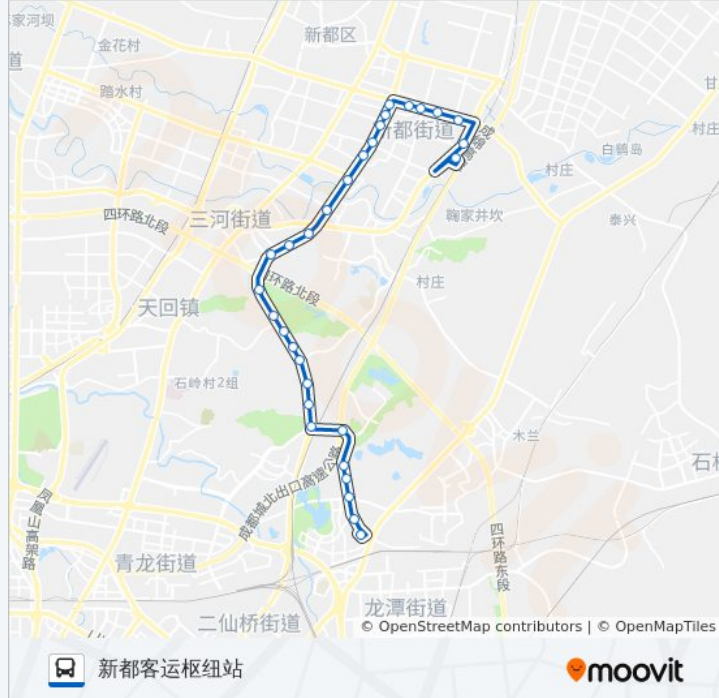

### 公交665路的时间表

往新都客运枢纽站方向的时间表

星期一	07:10 - 19:30
星期二	07:10 - 19:30
星期三	07:10 - 19:30
星期四	07:10 - 19:30
星期五	07:10 - 19:30
星期六	07:10 - 19:30
星期日	07:10 - 19:30

### 公交665路的信息

方向: 新都客运枢纽站

站点数量: 30

行车时间: 50 分

途经站点:

香洲半岛

香城中央

丽水金都

翰香府

四川音乐学院西门

蜀龙大道马超路口

新城市广场

临时上下客点

汉嘉国际

香城中学

新都东站

新都客运枢纽站

你可以在moovitapp.com下载公交665路的PDF时间表和线路图。使用[Moovit应用程序](#)查询成都的实时公交、列车时刻表以及公共交通出行指南。

[关于Moovit](#) · [MaaS解决方案](#) · [城市列表](#) · [Moovit社区](#)

© 2023 Moovit - 版权所有