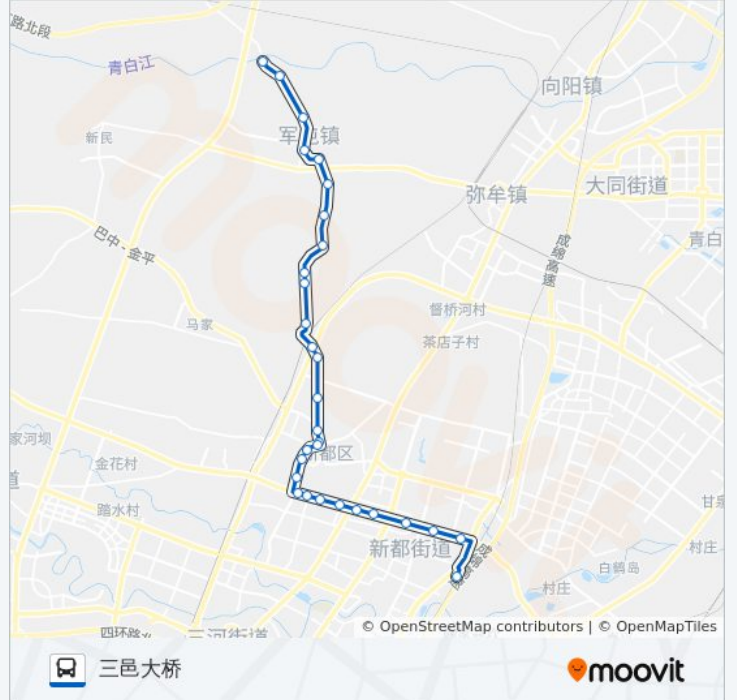

新新路小学

新都职业技术学校站

宜而爽站

阮家湾

山王村站

骊园村站

骊园村菜市站

公交668路的时间表

往三邑大桥方向的时间表

星期一	07:00 - 18:00
星期二	07:00 - 18:00
星期三	07:00 - 18:00
星期四	07:00 - 18:00
星期五	07:00 - 18:00
星期六	07:00 - 18:00
星期日	07:00 - 18:00

公交668路的信息

方向: 三邑大桥

站点数量: 30

行车时间: 51 分

途经站点:

杨家桥站
雷大村站
深水村站
军屯镇站
军屯街口站
军屯加油站
静平村站
三邑大桥站

方向: 新都客运枢纽站

32 站
[查看时间表](#)

三邑大桥
静平村
军屯加油站
军屯街口
军屯镇
食品大道口
深水社区
雷大村
杨家桥
骊园村菜市
骊园村
山王村
阮家湾
宜而爽
新都职业技术学校
新新路小学
新新路口
新都一中1站

公交668路的时间表

往新都客运枢纽站方向的时间表

星期一	07:00 - 18:00
星期二	07:00 - 18:00
星期三	07:00 - 18:00
星期四	07:00 - 18:00
星期五	07:00 - 18:00
星期六	07:00 - 18:00
星期日	07:00 - 18:00

公交668路的信息

方向: 新都客运枢纽站
站点数量: 32
行车时间: 52 分
途经站点:

新都体育场站

西环路路口

华逸花园

邮电大楼

公园路口

电子路中段