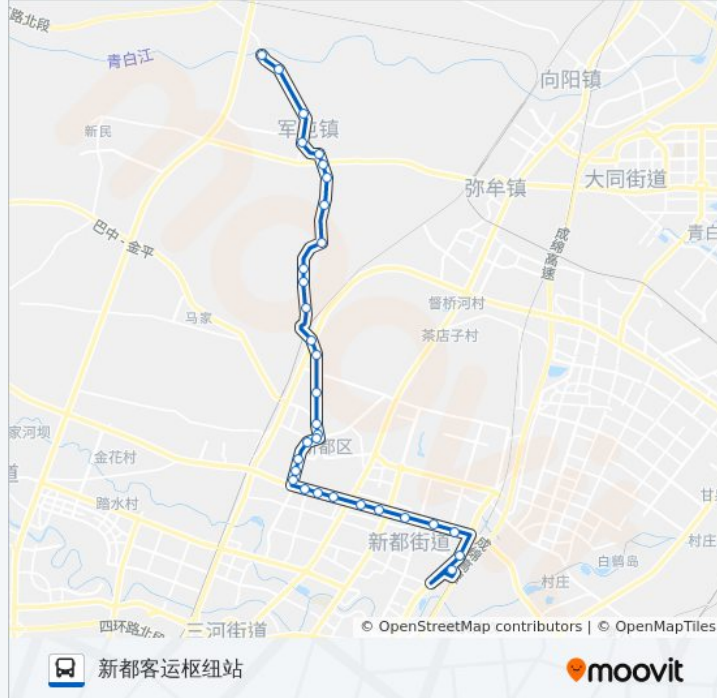

往三邑大桥方向的时间表

星期一	07:00 - 18:00
星期二	07:00 - 18:00
星期三	07:00 - 18:00
星期四	07:00 - 18:00
星期五	07:00 - 18:00
星期六	07:00 - 18:00
星期日	07:00 - 18:00

公交668路的信息

方向: 三邑大桥

站点数量: 30

行车时间: 51 分

途经站点:

杨家桥站
雷大村站
深水村站
军屯镇站
军屯街口站
军屯加油站
静平村站
三邑大桥站

方向: 新都客运枢纽站

32 站
[查看时间表](#)

三邑大桥
静平村
军屯加油站
军屯街口
军屯镇
食品大道口
深水社区
雷大村
杨家桥
骊园村菜市
骊园村
山王村
阮家湾
宜而爽
新都职业技术学校
新新路小学
新新路口
新都一中1站

公交668路的时间表

往新都客运枢纽站方向的时间表

星期一	07:00 - 18:00
星期二	07:00 - 18:00
星期三	07:00 - 18:00
星期四	07:00 - 18:00
星期五	07:00 - 18:00
星期六	07:00 - 18:00
星期日	07:00 - 18:00

公交668路的信息

方向: 新都客运枢纽站
站点数量: 32
行车时间: 52 分
途经站点:

新都体育场站

西环路路口

华逸花园

邮电大楼

公园路口

电子路中段

电子路南外街口

新都花园

新城花园

新城市广场

汉嘉国际

香城中学

新都东站

新都客运枢纽站