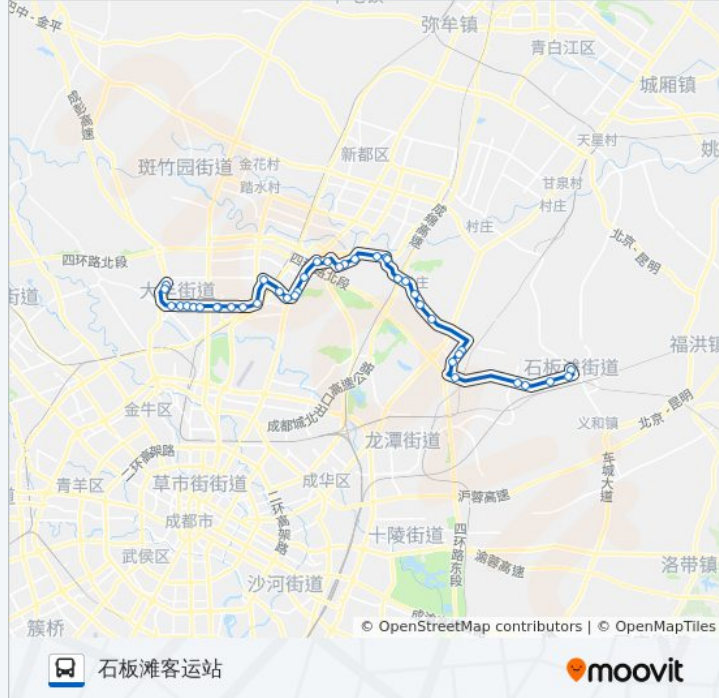

石门社区站

天回镇站

天新街

川陕路北

植物园站

流溪苑

三河场

互江路

花园路

三河嘉苑

成发集团

临时站

成量集团

毗河苑社区

五龙山公园

龙伏村

江西村

新华砖厂

红石桥

天旭逸城站

木兰中学站

同和二组

科龙化工

三号桥

光辉村

农机产业园

光明小区

石板滩客运站

你可以在moovitapp.com下载公交680路的PDF时间表和线路图。使用[Moovit应用程序](#)查询成都的实时公交、列车时刻表以及公共交通出行指南。

[关于Moovit](#) · [MaaS解决方案](#) · [城市列表](#) · [Moovit社区](#)

© 2023 Moovit - 版权所有

查看实时到站时间