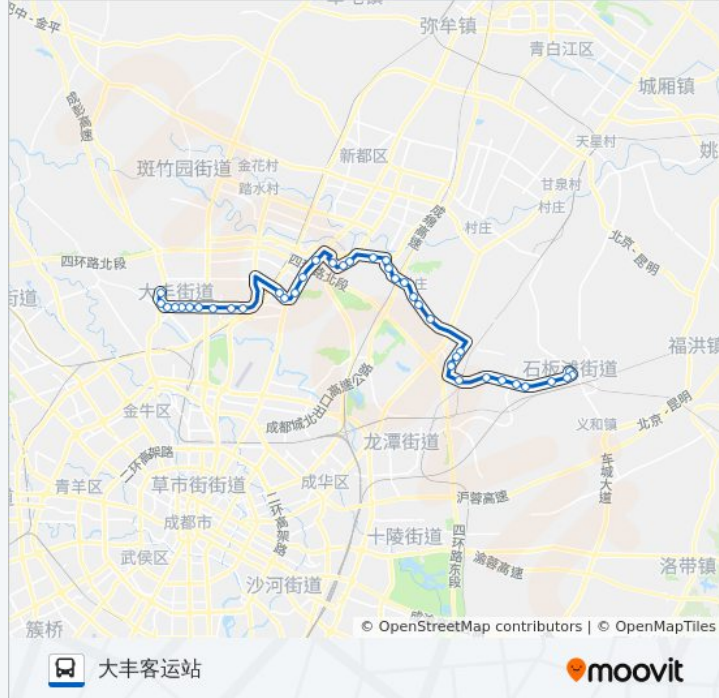

流溪苑站

植物园

天新街站

天回镇

太平村站

太平碑

东一路口站

大天路东站

先驱大道路口

大天路中

大天路西

三元大道

新丰园站

大丰客运站

### 方向: 石板滩客运站

40 站

[查看时间表](#)

大丰客运站

华美路口

三元大道站

大天路西站

大天路中站

先驱大道路口站

大天路西

天丰路利民路口站

天丰路利民路口站

太平碑站

太平村站

万石路南