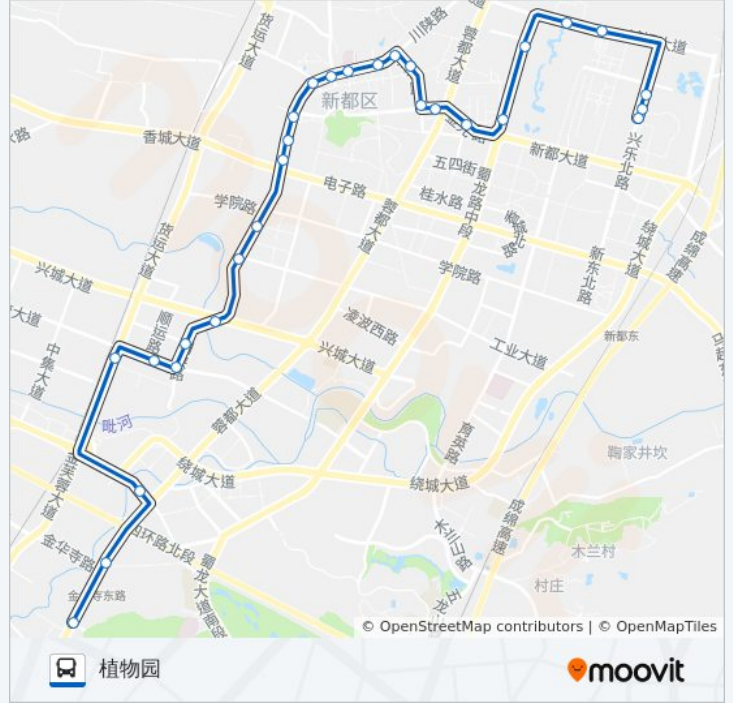

公交682路的信息

方向: 植物园

站点数量: 29

行车时间: 44 分

途经站点:

传化物流  
招呼站  
物流园区  
传化公路港  
三河场站  
流溪苑站  
植物园

你可以在moovitapp.com下载公交682路的PDF时间表和线路图。使用[Moovit应用程序](#)查询成都的实时公交、列车时刻表以及公共交通出行指南。

[关于Moovit](#) · [MaaS解决方案](#) · [城市列表](#) · [Moovit社区](#)

© 2023 Moovit - 版权所有

查看实时到站时间