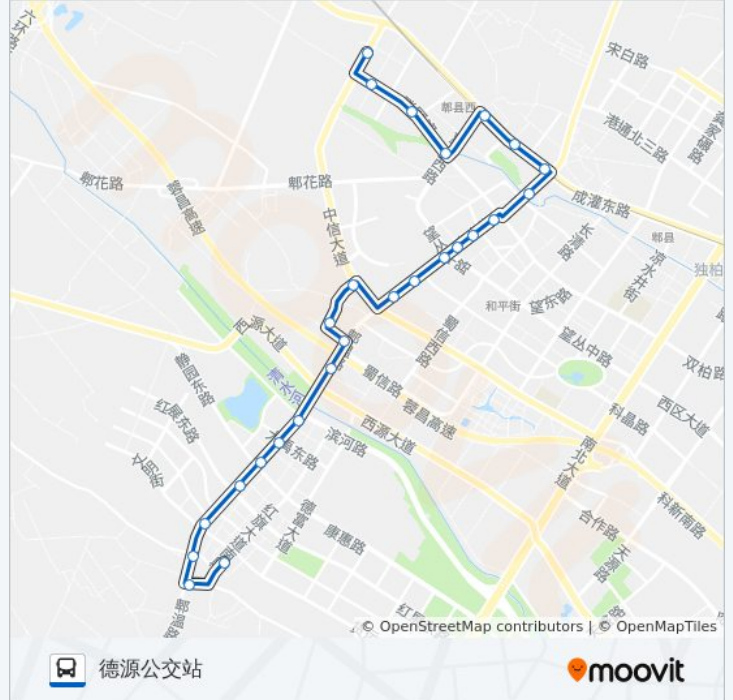

梨园路观柏路口

梨园路

梨园路二环路口

郫县客运中心

鹃城村六组

郫彭路口

沱江桥

南大街

南一环路口

中医院

金花桥

西南兵工成都医院

五九八厂

碧林香堤

清江家园

清江家园郫温路口

勃克啤酒厂

公交701路的时间表

往德源公交站方向的时间表

星期一	07:00 - 20:00
星期二	07:00 - 20:00
星期三	07:00 - 20:00
星期四	07:00 - 20:00
星期五	07:00 - 20:00
星期六	07:00 - 20:00
星期日	07:00 - 20:00

公交701路的信息

方向: 德源公交站

站点数量: 26

行车时间: 37 分

途经站点:

- 德源北路清水河路口
- 德源北路大禹东路口
- 德源北路静园东路口
- 德源北路红展东路口
- 德源北路文明街路口
- 德源新街
- 蓝马加油站
- 德源公交站

你可以在moovitapp.com下载公交701路的PDF时间表和线路图。使用[Moovit应用程序](#)查询成都的实时公交、列车时刻表以及公共交通出行指南。

[关于Moovit](#) · [MaaS解决方案](#) · [城市列表](#) · [Moovit社区](#)