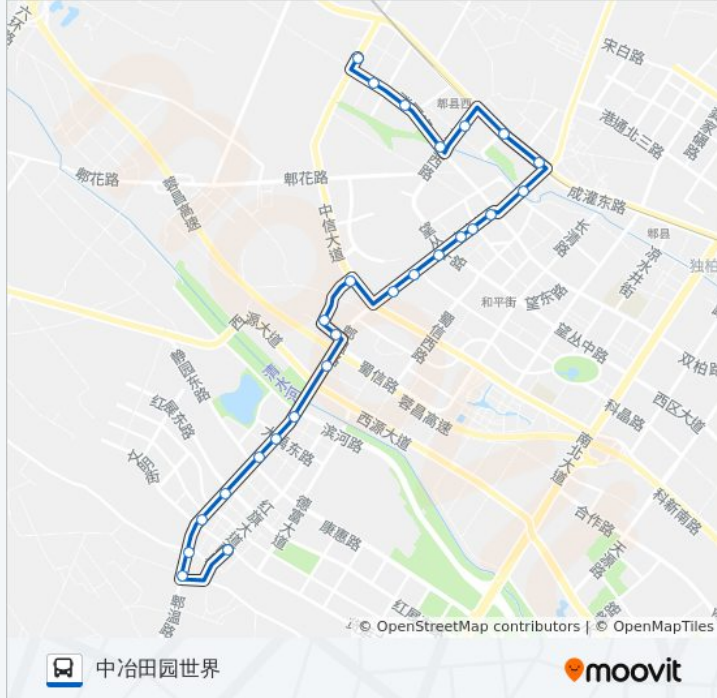

公交701((中冶田园世界))共有2条行车路线。工作日的服务时间为：

(1) 中冶田园世界: 06:50 - 20:00(2) 德源公交站: 07:00 - 20:00

使用Moovit找到公交701路离你最近的站点，以及公交701路下车车的到站时间。

方向: 中冶田园世界

26 站

[查看时间表](#)

- 德源公交站
- 蓝马加油站
- 德源新街
- 德源北路文明街路口
- 德源南路红展东路口
- 德源南路静园东路口
- 德源北路大禹东路口
- 德源北路清水河路口
- 勃克啤酒厂站
- 清江家园郫温路口
- 清江家园
- 碧林香堤
- 五九八厂
- 西南兵工成都医院
- 金花桥
- 中医院
- 南一环路口
- 南大街口
- 沱江桥
- 成灌路郫彭路口站
- 鹃城村六组站
- 郫县客运中心

公交701路的时间表

往中冶田园世界方向的时间表

星期一	06:50 - 20:00
星期二	06:50 - 20:00
星期三	06:50 - 20:00
星期四	06:50 - 20:00
星期五	06:50 - 20:00
星期六	06:50 - 20:00
星期日	06:50 - 20:00

公交701路的信息

方向: 中冶田园世界

站点数量: 26

行车时间: 36 分

途经站点:

犀梨路二环路口

犀梨路

犀梨路观柏路口

中冶田园世界

方向: 德源公交站

26 站

[查看时间表](#)

中冶田园世界

勃克啤酒厂

公交701路的时间表

往德源公交站方向的时间表

星期一	07:00 - 20:00
星期二	07:00 - 20:00
星期三	07:00 - 20:00
星期四	07:00 - 20:00
星期五	07:00 - 20:00
星期六	07:00 - 20:00
星期日	07:00 - 20:00

公交701路的信息

方向: 德源公交站

站点数量: 26

行车时间: 37 分