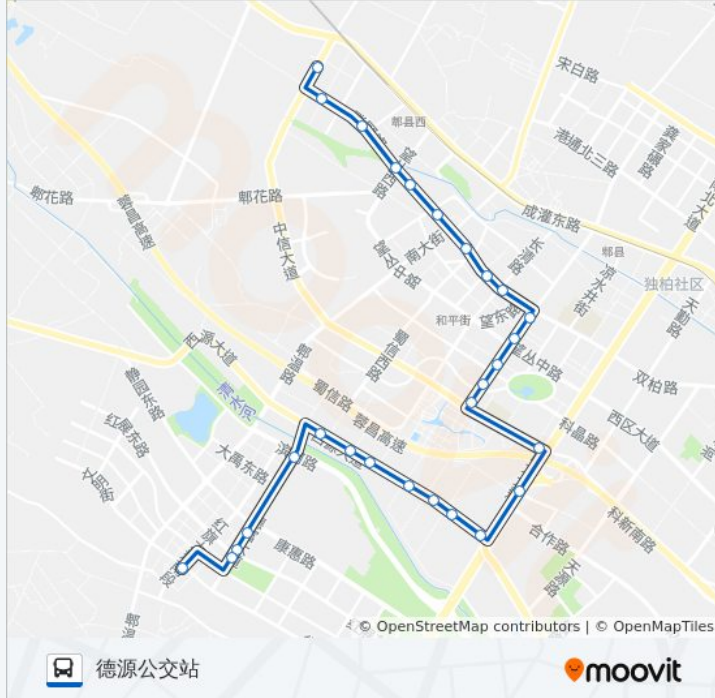

西大街
西外街
犀梨路二环路口
犀梨路
犀梨路观柏路口
中冶田园世界

方向: 德源公交站

28 站
[查看时间表](#)

中冶田园世界
梨园路观柏路口
梨园路
梨园路二环路口
西外街站
西大街站
东大街站
东大街中段站
三九八厂站
安民街
红瓦街口站
蜀信东路蜀顺路口
蜀信东路顺河路口
蜀信东路中信大道口
中信大道南北大道口站
清马路东口站
西源大道南北大道口站
西源大道正港路口站

公交703路的时间表

往德源公交站方向的时间表

星期一	06:50 - 20:00
星期二	06:50 - 20:00
星期三	06:50 - 20:00
星期四	06:50 - 20:00
星期五	06:50 - 20:00
星期六	06:50 - 20:00
星期日	06:50 - 20:00

公交703路的信息

方向: 德源公交站
站点数量: 28
行车时间: 38 分
途经站点:

西源大道通港路口站

西源大道仁港路口站

西源大道荣港路口站

西源大道华港路口站

西源大道兴港路口站

德富大道滨河路口站

德富大道德源大道口站(德富大道)

德富大道德源大道口站

德源镇站

德源公交站

你可以在moovitapp.com下载公交703路的PDF时间表和线路图。使用[Moovit应用程序](#)查询成都的实时公交、列车时刻表以及公共交通出行指南。

[关于Moovit](#) · [MaaS解决方案](#) · [城市列表](#) · [Moovit社区](#)

© 2023 Moovit - 版权所有

查看实时到站时间