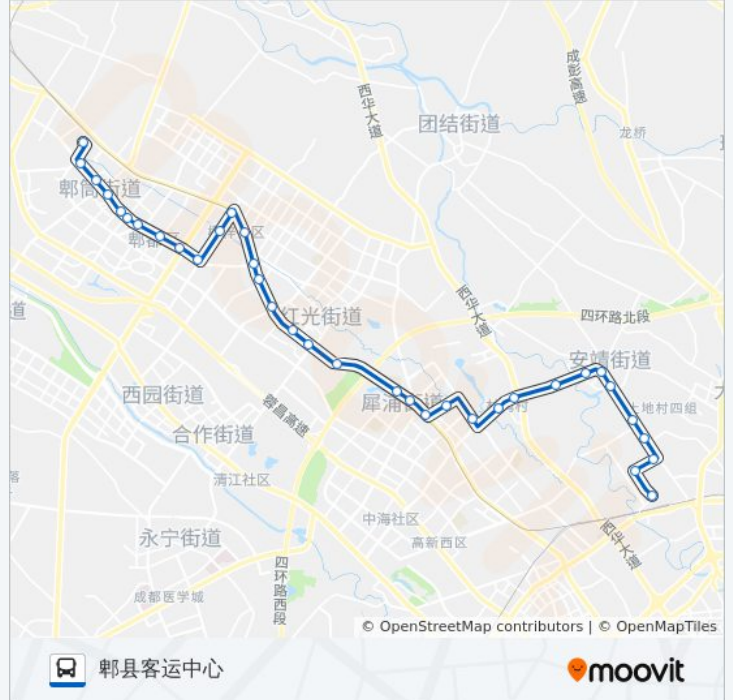

红光镇站

红光门

红光大道尚锦路口站

红光大道港大路口站

现代工业港站

成都客车厂站

滨河春天小区站

檬柏路口站

檬梓村站

凉水井站

郫县人民政府第一办公区站

时代花城

三九八厂

东大街中段

东大街

西大街

西外街

郫县客运中心

你可以在moovitapp.com下载公交704路的PDF时间表和线路图。使用[Moovit应用程序](#)查询成都的实时公交、列车时刻表以及公共交通出行指南。

[关于Moovit](#) · [MaaS解决方案](#) · [城市列表](#) · [Moovit社区](#)

© 2023 Moovit - 版权所有

查看实时到站时间