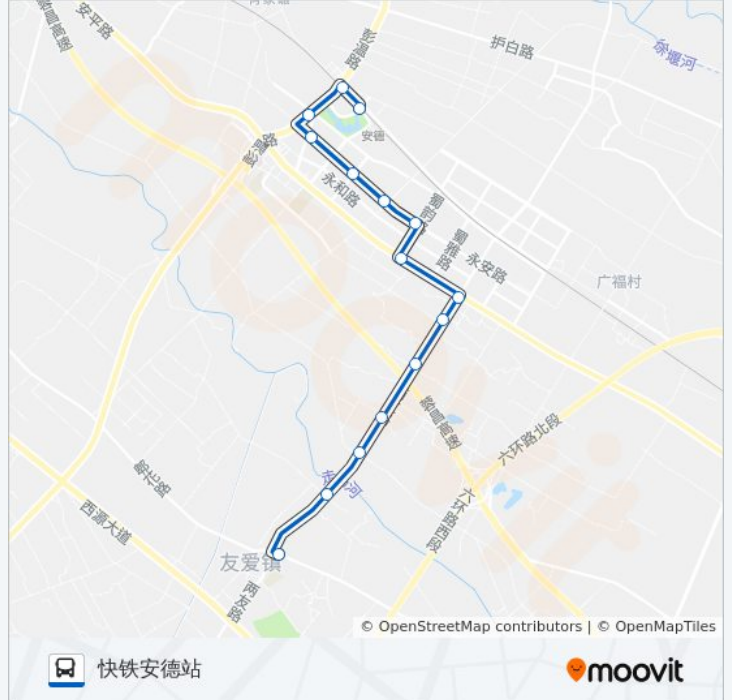

公交705路的信息

方向: 友爱镇公交站

站点数量: 15

行车时间: 26 分

途经站点:

方向: 快铁安德站

15 站

[查看时间表](#)

- 友爱镇公交站
- 达通村九组
- 云丰村
- 云丰中心村
- 茶花村
- 永兴村
- 两路口
- 成灌路蜀韵路口
- 永安路蜀韵路口
- 永安路蜀源路口
- 永安路蜀风路口
- 中国川菜文化体验园
- 安德客运站
- 赵家碾
- 快铁安德站

公交705路的时间表

往快铁安德站方向的时间表

星期一	07:30 - 18:30
星期二	07:30 - 18:30
星期三	07:30 - 18:30
星期四	07:30 - 18:30
星期五	07:30 - 18:30
星期六	07:30 - 18:30
星期日	07:30 - 18:30

公交705路的信息

方向: 快铁安德站

站点数量: 15

行车时间: 25 分

途经站点:

你可以在moovitapp.com下载公交705路的PDF时间表和线路图。使用[Moovit应用程序](#)查询成都的实时公交、列车时刻表以及公共交通出行指南。

[关于Moovit](#) · [MaaS解决方案](#) · [城市列表](#) · [Moovit社区](#)

© 2023 Moovit - 版权所有

查看实时到站时间