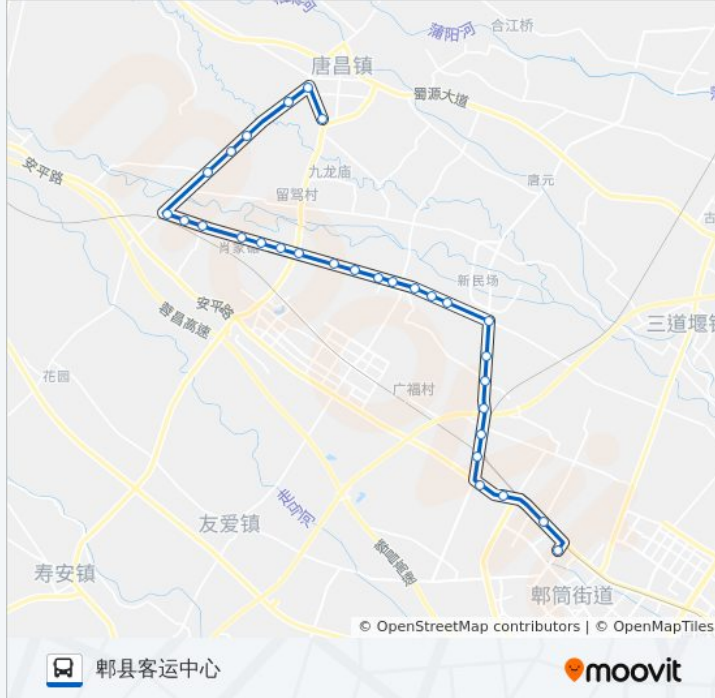

方向: 郟县客运中心

30 站
[查看时间表](#)

- 唐昌公交站
- 唐昌竹唐路口
- 柏木村
- 柏木村卫生站
- 平乐村
- 星罗村
- 平康村五组
- 平康村四组
- 红砖村十二组
- 安宁村委会
- 安宁村九组
- 新店村六组
- 泉水村卫生站
- 泉水村十一组
- 双邑村卫生站
- 石斗渠
- 兴旺村五组
- 兴旺村

公交706路的时间表

往郟县客运中心方向的时间表

星期一	06:30 - 18:30
星期二	06:30 - 18:30
星期三	06:30 - 18:30
星期四	06:30 - 18:30
星期五	06:30 - 18:30
星期六	06:30 - 18:30
星期日	06:30 - 18:30

公交706路的信息

方向: 郟县客运中心
 站点数量: 30
 行车时间: 58 分
 途经站点:

兴增村卫生站

兴增村

云凌花乡

云凌

永胜

双凤

敬老院

太平

太平寺

洪石

文星

郫县客运中心

你可以在moovitapp.com下载公交706路的PDF时间表和线路图。使用[Moovit应用程序](#)查询成都的实时公交、列车时刻表以及公共交通出行指南。

[关于Moovit](#) · [MaaS解决方案](#) · [城市列表](#) · [Moovit社区](#)

© 2023 Moovit - 版权所有

查看实时到站时间