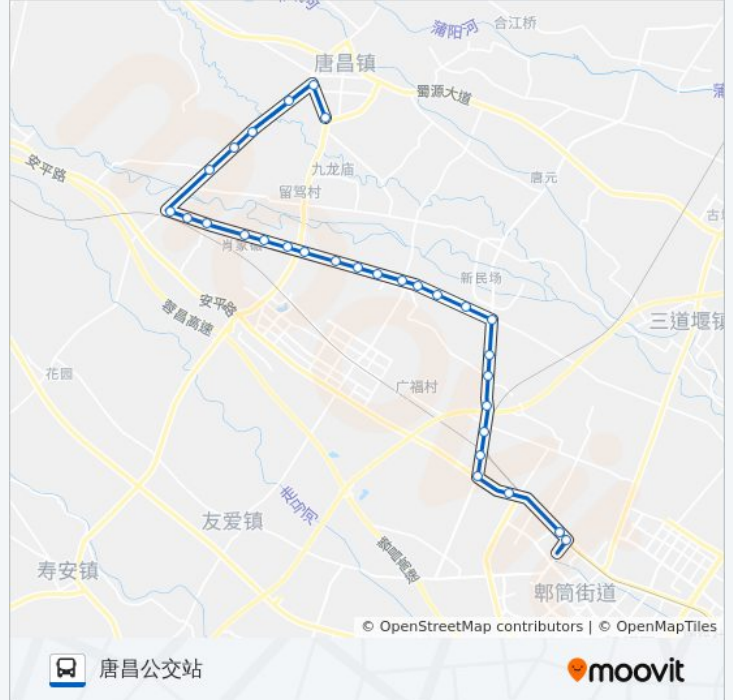

双邑村卫生站

泉水村十一组

泉水村卫生站

新店村六组

安宁村九组

安宁村委会

红砖村十二组

公交706路的时间表

往唐昌公交站方向的时间表

星期一	06:30 - 18:30
星期二	06:30 - 18:30
星期三	06:30 - 18:30
星期四	06:30 - 18:30
星期五	06:30 - 18:30
星期六	06:30 - 18:30
星期日	06:30 - 18:30

公交706路的信息

方向: 唐昌公交站

站点数量: 30

行车时间: 58 分

途经站点:

- 平康村四组
- 平康村五组
- 星罗村
- 平乐村
- 柏木村卫生站
- 柏木村
- 唐昌竹唐路口
- 唐昌公交站

方向: 郟县客运中心

30 站
[查看时间表](#)

- 唐昌公交站
- 唐昌竹唐路口
- 柏木村
- 柏木村卫生站
- 平乐村
- 星罗村
- 平康村五组
- 平康村四组
- 红砖村十二组
- 安宁村委会
- 安宁村九组
- 新店村六组
- 泉水村卫生站
- 泉水村十一组
- 双邑村卫生站
- 石斗渠
- 兴旺村五组
- 兴旺村

公交706路的时间表

往郟县客运中心方向的时间表

星期一	06:30 - 18:30
星期二	06:30 - 18:30
星期三	06:30 - 18:30
星期四	06:30 - 18:30
星期五	06:30 - 18:30
星期六	06:30 - 18:30
星期日	06:30 - 18:30

公交706路的信息

方向: 郟县客运中心
 站点数量: 30
 行车时间: 58 分
 途经站点:

兴增村卫生站

兴增村

云凌花乡

云凌

永胜

双凤