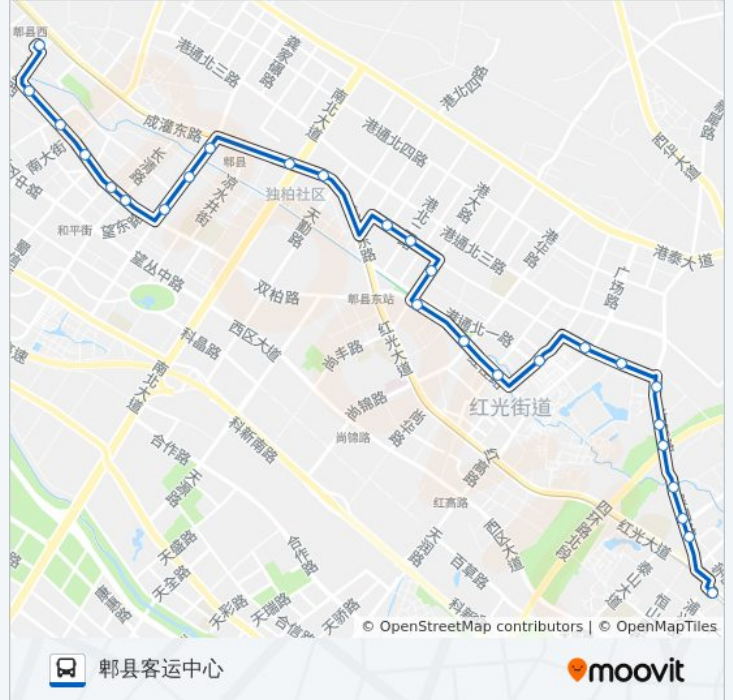

707路

犀浦公交站

[以网页模式查看](#)

公交707((犀浦公交站))共有2条行车路线。工作日的服务时间为：

(1) 犀浦公交站: 06:30 - 20:00(2) 郫县客运中心: 06:30 - 20:00

使用Moovit找到公交707路离你最近的站点，以及公交707路下车班的到站时间。

方向: 犀浦公交站

27 站

犀浦公交站

犀团路口

国林村二组

玉龙桥

玉龙村四组

干休所

大田村

徐独路站

行车时间: 41 分

途经站点:

快铁郫县站

三四八厂

二环路东大街口

三九八厂

东大街中段

东大街

西大街

西外街

郫县客运中心站

你可以在moovitapp.com下载公交707路的PDF时间表和线路图。使用[Moovit应用程序](#)查询成都的实时公交、列车时刻表以及公共交通出行指南。

[关于Moovit](#) · [MaaS解决方案](#) · [城市列表](#) · [Moovit社区](#)

© 2023 Moovit - 版权所有

查看实时到站时间