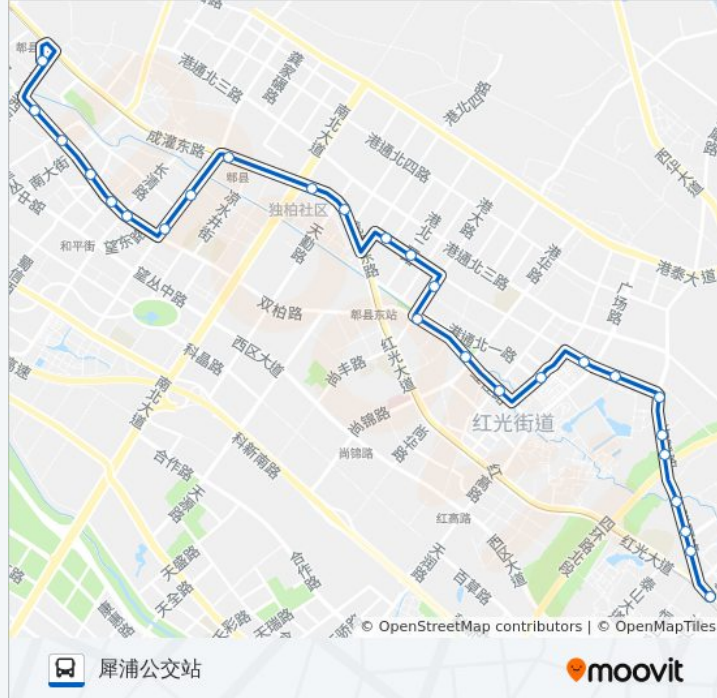

[查看时间表](#)

- 郫县客运中心站
- 西外街站
- 西大街站
- 东大街站
- 东大街中段站
- 三九八厂站
- 二环路东大街口
- 二环路三四八厂
- 快铁郫县站
- 红光大道南北大道口
- 滨河春天小区
- 港通北二路港北三路路口
- 港通北二路港北二路路口
- 港大路港通北二路路口
- 西郡英华西
- 西郡英华东
- 红佳路
- 红光路思源路口站
- 一九五八广场
- 徐独路站
- 大田村
- 干休所

公交707路的时间表

往犀浦公交站方向的时间表

星期一	06:30 - 20:00
星期二	06:30 - 20:00
星期三	06:30 - 20:00
星期四	06:30 - 20:00
星期五	06:30 - 20:00
星期六	06:30 - 20:00
星期日	06:30 - 20:00

公交707路的信息

方向: 犀浦公交站

站点数量: 27

行车时间: 42 分

途经站点:

玉龙村四组

玉龙桥

国林村二组

犀团路口站

犀浦公交站

方向: 郫县客运中心

27 站

[查看时间表](#)

犀浦公交站

犀团路口

国林村二组

玉龙桥

玉龙村四组

干休所

大田村

徐独路站