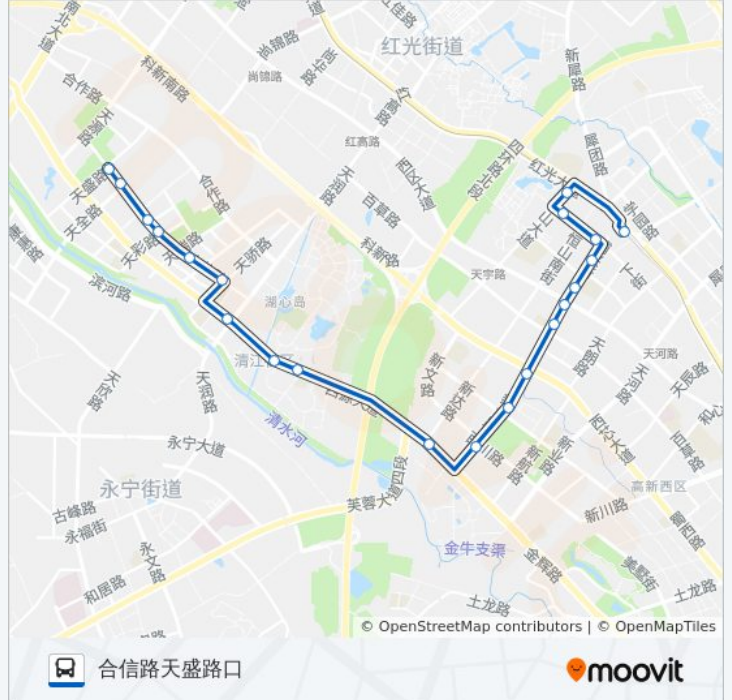

公交708((合信路天盛路口))共有2条行车路线。工作日的服务时间为：

(1) 合信路天盛路口: 06:30 - 20:30(2) 犀浦公交站: 06:30 - 20:00

使用Moovit找到公交708路离你最近的站点，以及公交708路下车车的到站时间。

方向: 合信路天盛路口

21 站

[查看时间表](#)

- 犀浦公交站
- 泰山大道红光大道口站
- 珠江路口站
- 犀浦路口站
- 犀浦镇站
- 犀浦夜市站
- 迪康大道西区大道口站
- 迪康大道中段站
- 新创路西芯大道口站
- 中医药大学站
- 新创路南站
- 西源大道口站
- 顺江小区站
- 电子科大清水河校区南校门站
- 西源大道天润路口站
- 合信路天骄路口站
- 合信路站
- 合信路天彩路口站
- 合信路合瑞南路口站
- 合信路天全路口站
- 合信路天盛路口站

公交708路的时间表

往合信路天盛路口方向的时间表

星期一	06:30 - 20:30
星期二	06:30 - 20:30
星期三	06:30 - 20:30
星期四	06:30 - 20:30
星期五	06:30 - 20:30
星期六	06:30 - 20:30
星期日	06:30 - 20:30

公交708路的信息

方向: 合信路天盛路口

站点数量: 21

行车时间: 32 分

途经站点:

方向: 犀浦公交站

24 站

[查看时间表](#)

- 合信路天盛路口站
- 合信路天全路口站
- 合信路合瑞南路口站
- 合信路天彩路口站
- 合信路站
- 合信路天骄路口站
- 合作镇站
- 电子科大清水河校区南校门站
- 清源环街站
- 清源南巷口站
- 顺江小区站
- 顺江小区卫生站
- 顺江社区服务中心站
- 西源大道口站
- 新创路南站
- 中医药大学站
- 迪康大道西芯大道口站
- 迪康大道中段站

公交708路的时间表

往犀浦公交站方向的时间表

星期一	06:30 - 20:00
星期二	06:30 - 20:00
星期三	06:30 - 20:00
星期四	06:30 - 20:00
星期五	06:30 - 20:00
星期六	06:30 - 20:00
星期日	06:30 - 20:00

公交708路的信息

方向: 犀浦公交站

站点数量: 24

行车时间: 33 分

途经站点: