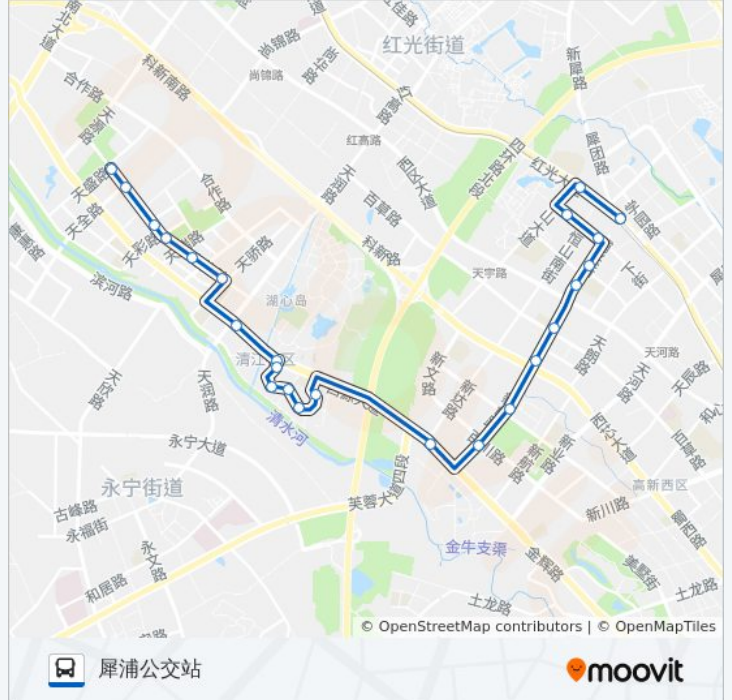

方向: 犀浦公交站

24 站

[查看时间表](#)

- 合信路天盛路口站
- 合信路天全路口站
- 合信路合瑞南路口站
- 合信路天彩路口站
- 合信路站
- 合信路天骄路口站
- 合作镇站
- 电子科大清水河校区南校门站
- 清源环街站
- 清源南巷口站
- 顺江小区站
- 顺江小区卫生站
- 顺江社区服务中心站
- 西源大道口站
- 新创路南站
- 中医药大学站
- 迪康大道西芯大道口站
- 迪康大道中段站

公交708路的时间表

往犀浦公交站方向的时间表

星期一	06:30 - 20:00
星期二	06:30 - 20:00
星期三	06:30 - 20:00
星期四	06:30 - 20:00
星期五	06:30 - 20:00
星期六	06:30 - 20:00
星期日	06:30 - 20:00

公交708路的信息

方向: 犀浦公交站

站点数量: 24

行车时间: 33 分

途经站点:

犀浦夜市站
犀浦镇站
犀浦路口站
珠江路口站
泰山大道北站
犀浦公交站

你可以在moovitapp.com下载公交708路的PDF时间表和线路图。使用[Moovit应用程序](#)查询成都的实时公交、列车时刻表以及公共交通出行指南。

[关于Moovit](#) · [MaaS解决方案](#) · [城市列表](#) · [Moovit社区](#)

© 2023 Moovit - 版权所有

查看实时到站时间