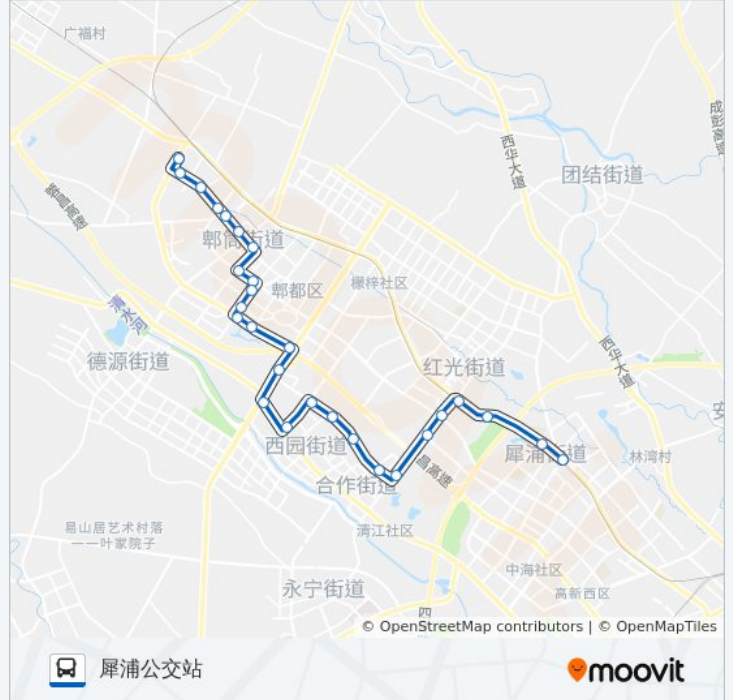

中信大道南北大道口站

成都工业学院站

中信大道蜀信路口站

蜀信路顺河路口站

蜀信路一段站

二环路和平村

书院街口站

东大街

公交711路的时间表

往犀浦公交站方向的时间表

星期一	06:30 - 19:40
星期二	06:30 - 19:40
星期三	06:30 - 19:40
星期四	06:30 - 19:40
星期五	06:30 - 19:40
星期六	06:30 - 19:40
星期日	06:30 - 19:40

公交711路的信息

方向: 犀浦公交站

站点数量: 28

行车时间: 51 分

途经站点:

南北大道西源大道口站

天源路站

合作路天源路口站

合作路中站

合作路天盛路口站

合作路东站

电子科大清水河校区西门站

天润路百草路口站

红高路南站

红光镇站

西华大学南大门站

泰山大道北站

犀浦公交站

你可以在moovitapp.com下载公交711路的PDF时间表和线路图。使用[Moovit应用程序](#)查询成都的实时公交、列车时刻表以及公共交通出行指南。

[关于Moovit](#) · [MaaS解决方案](#) · [城市列表](#) · [Moovit社区](#)

© 2024 Moovit - 保留所有权利