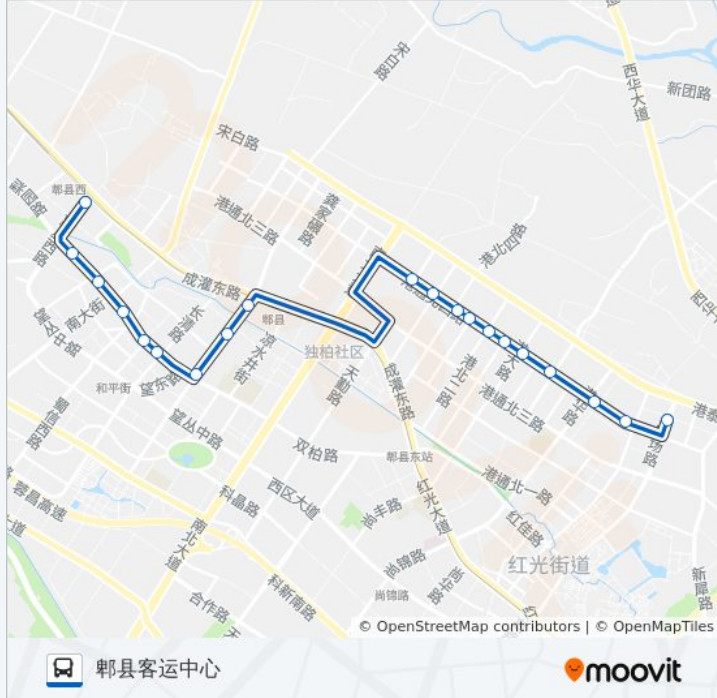

西外街

郫县客运中心站

你可以在moovitapp.com下载公交712路的PDF时间表和线路图。使用[Moovit应用程序](#)查询成都的实时公交、列车时刻表以及公共交通出行指南。

[关于Moovit](#) · [MaaS解决方案](#) · [城市列表](#) · [Moovit社区](#)

© 2023 Moovit - 版权所有

查看实时到站时间