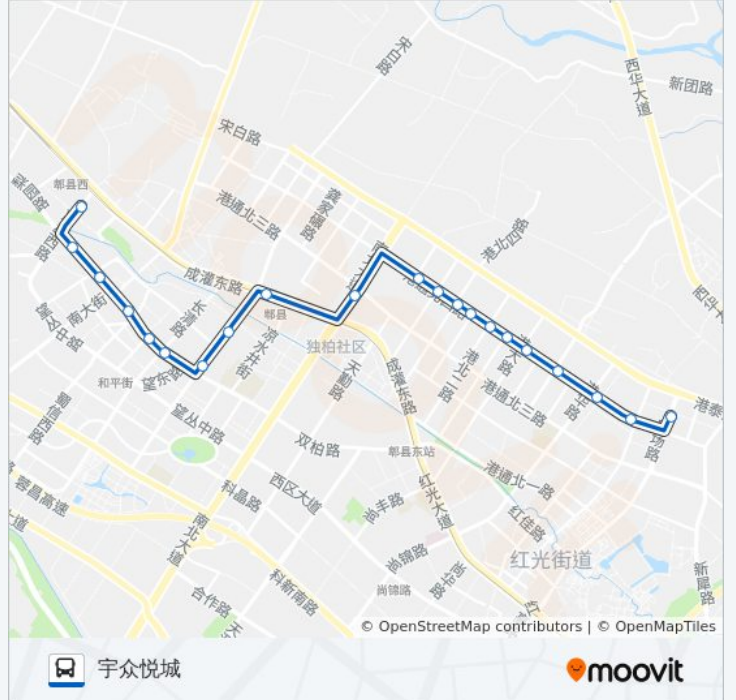

712路

宇众悦城

以网页模式查看

公交712((宇众悦城))共有2条行车路线。工作日的服务时间为：

(1) 宇众悦城: 07:45 - 18:00(2) 郟县客运中心: 07:45 - 18:00

使用Moovit找到公交712路离你最近的站点，以及公交712路下车车的到站时间。

方向: 宇众悦城

21 站

星期一	07:45 - 18:00
星期二	07:45 - 18:00
星期三	07:45 - 18:00
星期四	07:45 - 18:00
星期五	07:45 - 18:00
星期六	07:45 - 18:00
星期日	07:45 - 18:00

公交712路的信息

方向: 宇众悦城

站点数量: 21

行车时间: 29 分

途经站点:

方向: 郟县客运中心

20 站

[查看时间表](#)

- 宇众悦城站
- 港通北四路东段
- 港通北四路中段
- 港通北四路港东二路口
- 港通北四路港大路口
- 港通北四路港北一路口
- 港通北四路港北二路口
- 港通北四路港北三路口
- 港通北四路港北四路口
- 港通北四路港北五路口
- 港通北四路港北七路口
- 快铁郟县站
- 三四八厂
- 二环路东大街口
- 三九八厂
- 东大街中段
- 东大街
- 西大街

公交712路的时间表

往郟县客运中心方向的时间表

星期一	07:45 - 18:00
星期二	07:45 - 18:00
星期三	07:45 - 18:00
星期四	07:45 - 18:00
星期五	07:45 - 18:00
星期六	07:45 - 18:00
星期日	07:45 - 18:00

公交712路的信息

方向: 郟县客运中心

站点数量: 20

行车时间: 27 分

途经站点:

西外街