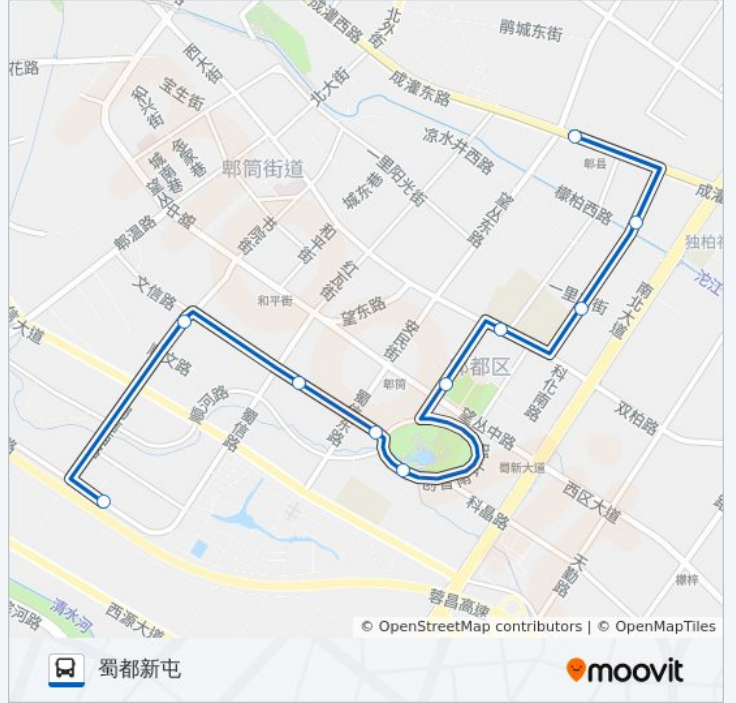

科华北路

檬柏路科华北路口

快铁郫县站

公交713路的时间表

往快铁郫县站方向的时间表

星期一	06:00 - 21:00
星期二	06:00 - 21:00
星期三	06:00 - 21:00
星期四	06:00 - 21:00
星期五	06:00 - 21:00
星期六	06:00 - 21:00
星期日	06:00 - 21:00

公交713路的信息

方向: 快铁郫县站

站点数量: 10

行车时间: 16 分

途经站点:

方向: 蜀都新屯

10 站

[查看时间表](#)

- 快铁郫县站
- 科华北路檬柏路口
- 科华北路
- 郫县人民政府第一办公区站
- 科华二路口
- 创智公园站
- 文信路站
- 文信路顺河北一街口
- 郫筒二小金花桥校区
- 蜀都新屯

公交713路的时间表

往蜀都新屯方向的时间表

星期一	16:30 - 17:20
星期二	16:30 - 17:20
星期三	16:30 - 17:20
星期四	16:30 - 17:20
星期五	16:30 - 17:20
星期六	16:30 - 17:20
星期日	16:30 - 17:20

公交713路的信息

方向: 蜀都新屯

站点数量: 10

行车时间: 17 分

途经站点:

你可以在moovitapp.com下载公交713路的PDF时间表和线路图。使用[Moovit应用程序](#)查询成都的实时公交、列车时刻表以及公共交通出行指南。

[关于Moovit](#) · [MaaS解决方案](#) · [城市列表](#) · [Moovit社区](#)

© 2024 Moovit - 保留所有权利

查看实时到站时间