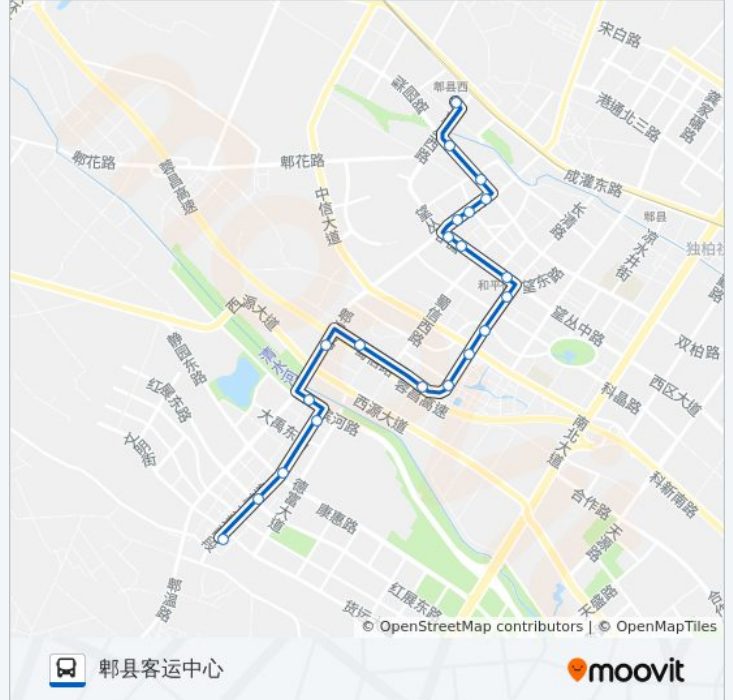

714路

德源公交站

[以网页模式查看](#)

公交714((德源公交站))共有2条行车路线。工作日的服务时间为：

(1) 德源公交站: 06:30 - 19:30(2) 郫县客运中心: 06:30 - 18:30

使用Moovit找到公交714路离你最近的站点，以及公交714路下车车的到站时间。

方向: 德源公交站

22 站

往德源公交站方向的时间表

星期一	06:30 - 19:30
星期二	06:30 - 19:30
星期三	06:30 - 19:30
星期四	06:30 - 19:30
星期五	06:30 - 19:30
星期六	06:30 - 19:30
星期日	06:30 - 19:30

公交714路的信息

方向: 德源公交站

站点数量: 22

行车时间: 29 分

途经站点:

方向: 郟县客运中心

21 站

[查看时间表](#)

- 德源公交站
- 红旗大道稻香路口站
- 红旗大道站
- 红旗大道清水河东路口站
- 清水河东路口
- 勃克啤酒厂
- 蜀信路二段
- 蜀都新邨
- 顺河东街口
- 蜀信路二段中信大道口
- 蜀信路顺河路口站
- 蜀信路一段站
- 二环路和平村
- 二环路郟县一中
- 金花桥
- 中医院
- 南一环路口
- 南大街

公交714路的时间表

往郟县客运中心方向的时间表

星期一	06:30 - 18:30
星期二	06:30 - 18:30
星期三	06:30 - 18:30
星期四	06:30 - 18:30
星期五	06:30 - 18:30
星期六	06:30 - 18:30
星期日	06:30 - 18:30

公交714路的信息

方向: 郟县客运中心

站点数量: 21

行车时间: 29 分

途经站点:

西大街

西外街

郫县客运中心