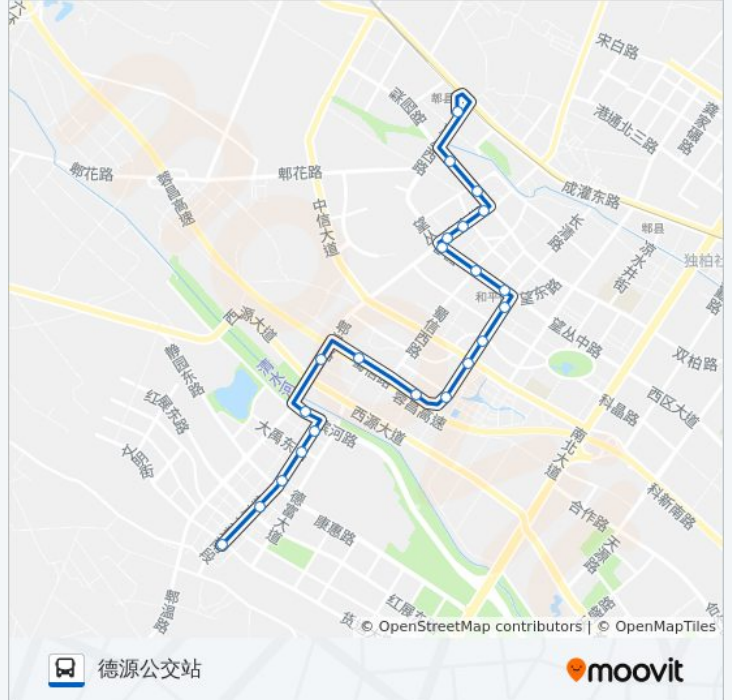

[查看时间表](#)

- 郫县客运中心站
- 西外街站
- 西大街站
- 南大街
- 南一环路口
- 中医院
- 金花桥站
- 书院街口站
- 和平村
- 蜀信路一段站
- 蜀信路顺河路口站
- 蜀信路二段中信大道口
- 顺河东街口
- 蜀都新邨
- 招呼站
- 勃克啤酒厂
- 清水河东路口站
- 红旗大道清水河东路口
- 红旗大道北站
- 红旗大道站
- 红旗大道稻香路口站
- 德源公交站

公交714路的时间表

往德源公交站方向的时间表

星期一	06:30 - 19:30
星期二	06:30 - 19:30
星期三	06:30 - 19:30
星期四	06:30 - 19:30
星期五	06:30 - 19:30
星期六	06:30 - 19:30
星期日	06:30 - 19:30

公交714路的信息

方向: 德源公交站

站点数量: 22

行车时间: 29 分

途经站点:

方向: 郟县客运中心

21 站

[查看时间表](#)

- 德源公交站
- 红旗大道稻香路口站
- 红旗大道站
- 红旗大道清水河东路口站
- 清水河东路口
- 勃克啤酒厂
- 蜀信路二段
- 蜀都新邨
- 顺河东街口
- 蜀信路二段中信大道口
- 蜀信路顺河路口站
- 蜀信路一段站
- 二环路和平村
- 二环路郟县一中
- 金花桥
- 中医院
- 南一环路口
- 南大街

公交714路的时间表

往郟县客运中心方向的时间表

星期一	06:30 - 18:30
星期二	06:30 - 18:30
星期三	06:30 - 18:30
星期四	06:30 - 18:30
星期五	06:30 - 18:30
星期六	06:30 - 18:30
星期日	06:30 - 18:30

公交714路的信息

方向: 郟县客运中心

站点数量: 21

行车时间: 29 分

途经站点:

西大街

西外街

郫县客运中心