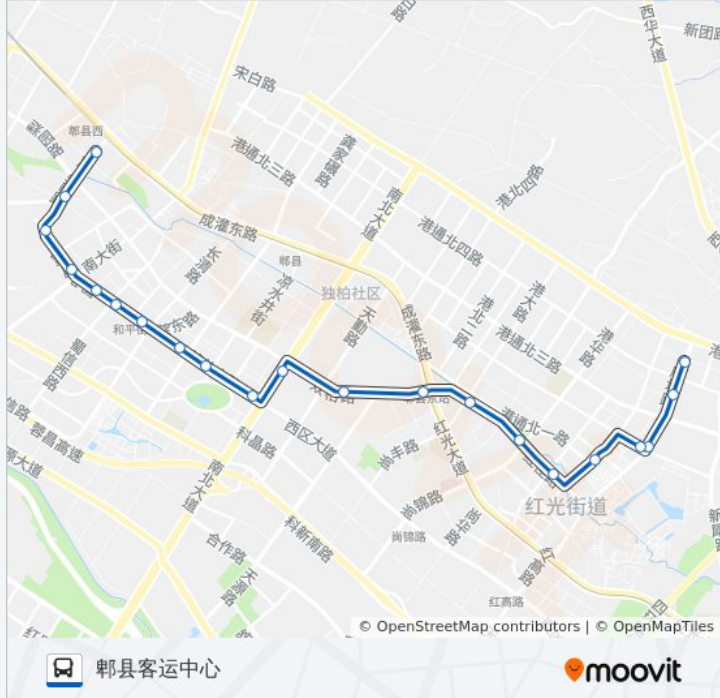

📍 715路

宇众悦城

以网页模式查看

公交715((宇众悦城))共有2条行车路线。工作日的服务时间为：

(1) 宇众悦城: 06:00 - 20:10(2) 郟县客运中心: 06:40 - 20:40

使用Moovit找到公交715路离你最近的站点，以及公交715路下车的到站时间。

方向: 宇众悦城

20 站

公交715路的信息

方向: 宇众悦城

站点数量: 20

行车时间: 34 分

途经站点:

方向: 郟县客运中心

21 站

[查看时间表](#)

- 宇众悦城
- 工业港公交站
- 广场路北二段
- 一九五八广场
- 红光路思源路口
- 红佳路
- 西郡英华东
- 西郡英华西
- 现代工业港
- 双柏路天勤路口
- 凉水井
- 望丛中路南北大道口
- 郟县人民政府第一办公区
- 望丛中路安民路口
- 二环路和平村
- 书院街口
- 二环路郟县一中
- 二环路金花桥

公交715路的时间表

往郟县客运中心方向的时间表

星期一	06:40 - 20:40
星期二	06:40 - 20:40
星期三	06:40 - 20:40
星期四	06:40 - 20:40
星期五	06:40 - 20:40
星期六	06:40 - 20:40
星期日	06:40 - 20:40

公交715路的信息

方向: 郟县客运中心

站点数量: 21

行车时间: 34 分

途经站点:

二环路望丛祠

郫花路口

郫县客运中心