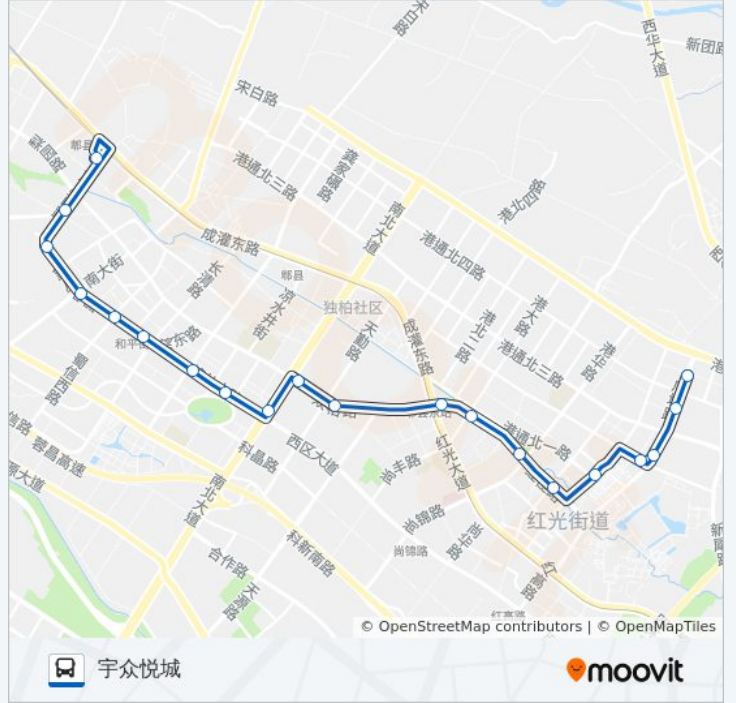

📍 715路

宇众悦城

以网页模式查看

公交715((宇众悦城))共有2条行车路线。工作日的服务时间为：

(1) 宇众悦城: 06:00 - 20:10(2) 郟县客运中心: 06:40 - 20:40

使用Moovit找到公交715路离你最近的站点，以及公交715路下车的到站时间。

方向: 宇众悦城

20 站

[查看时间表](#)

郟县客运中心站
郟花路口站
二环路望丛祠站
金花桥站
书院街口站
二环路和平村站
望丛中路安民路口站
郟县人民政府第一办公区站
豪廷大酒店站
凉水井站
双柏路天勤路口
现代工业港
西郡英华西
西郡英华东
红佳路
红光路思源路口站
一九五八广场站
广场路北二段站
工业港公交站
宇众悦城站

公交715路的时间表

往宇众悦城方向的时间表

星期一	06:00 - 20:10
星期二	06:00 - 20:10
星期三	06:00 - 20:10
星期四	06:00 - 20:10
星期五	06:00 - 20:10
星期六	06:00 - 20:10
星期日	06:00 - 20:10

公交715路的信息

方向: 宇众悦城

站点数量: 20

行车时间: 34 分

途经站点:

方向: 郟县客运中心

21 站

[查看时间表](#)

公交715路的信息

方向: 郟县客运中心

站点数量: 21

行车时间: 34 分

途经站点:

二环路望丛祠

郫花路口

郫县客运中心