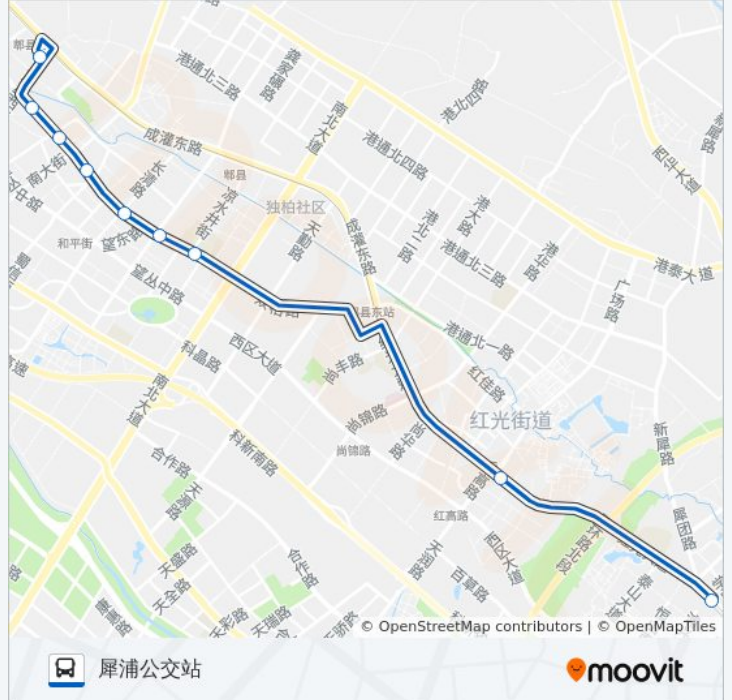

红光镇站

犀浦公交站

公交717路的时间表

往犀浦公交站方向的时间表

星期一	06:00 - 22:00
星期二	06:00 - 22:00
星期三	06:00 - 22:00
星期四	06:00 - 22:00
星期五	06:00 - 22:00
星期六	06:00 - 22:00
星期日	06:00 - 22:00

公交717路的信息

方向: 犀浦公交站

站点数量: 9

行车时间: 18 分

途经站点:

方向: 郟县客运中心

9 站

[查看时间表](#)

犀浦公交站

红光镇站

郟县人民政府第一办公区站

时代花城

三九八厂

东大街

西大街

西外街

郟县客运中心

公交717路的时间表

往郟县客运中心方向的时间表

星期一	06:50 - 23:30
星期二	06:50 - 23:30
星期三	06:50 - 23:30
星期四	06:50 - 23:30
星期五	06:50 - 23:30
星期六	06:50 - 23:30
星期日	06:50 - 23:30

公交717路的信息

方向: 郟县客运中心

站点数量: 9

行车时间: 16 分

途经站点:

你可以在moovitapp.com下载公交717路的PDF时间表和线路图。使用[Moovit应用程序](#)查询成都的实时公交、列车时刻表以及公共交通出行指南。