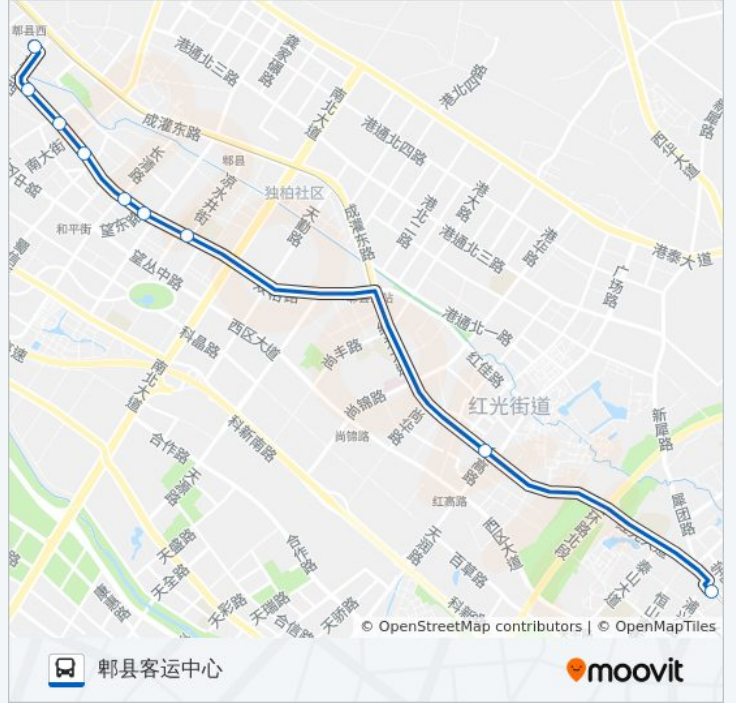

717路

犀浦公交站

以网页模式查看

公交717((犀浦公交站))共有2条行车路线。工作日的服务时间为：

(1) 犀浦公交站: 06:00 - 22:00(2) 郫县客运中心: 06:50 - 23:30

使用Moovit找到公交717路离你最近的站点，以及公交717路下车车的到站时间。

方向: 犀浦公交站

9 站

行车时间: 18 分

途经站点:

方向: 郟县客运中心

9 站

[查看时间表](#)

犀浦公交站

红光镇站

郟县人民政府第一办公区站

时代花城

三九八厂

东大街

西大街

西外街

郟县客运中心

公交717路的时间表

往郟县客运中心方向的时间表

星期一	06:50 - 23:30
星期二	06:50 - 23:30
星期三	06:50 - 23:30
星期四	06:50 - 23:30
星期五	06:50 - 23:30
星期六	06:50 - 23:30
星期日	06:50 - 23:30

公交717路的信息

方向: 郟县客运中心

站点数量: 9

行车时间: 16 分

途经站点:

你可以在moovitapp.com下载公交717路的PDF时间表和线路图。使用[Moovit应用程序](#)查询成都的实时公交、列车时刻表以及公共交通出行指南。