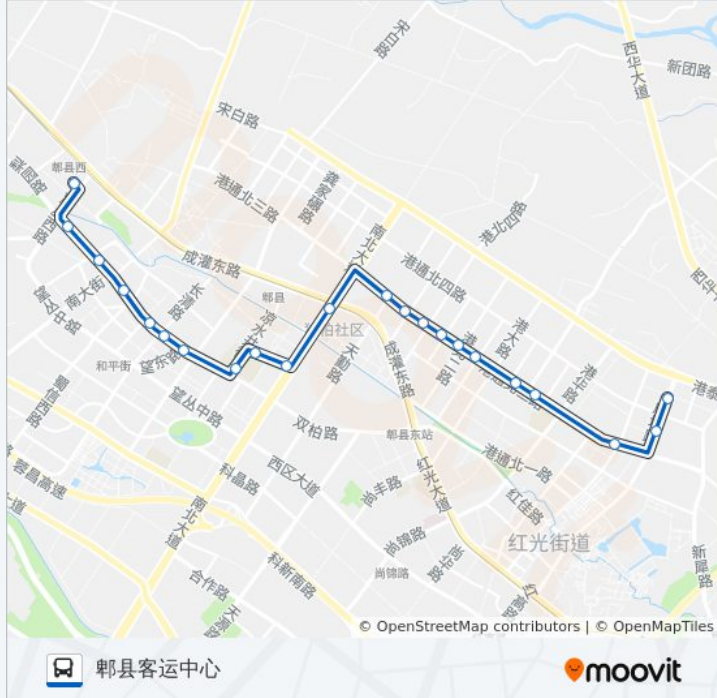

东大街

西大街

西外街

郫县客运中心

你可以在moovitapp.com下载公交719路的PDF时间表和线路图。使用[Moovit应用程序](#)查询成都的实时公交、列车时刻表以及公共交通出行指南。

[关于Moovit](#) · [MaaS解决方案](#) · [城市列表](#) · [Moovit社区](#)

© 2024 Moovit - 保留所有权利

查看实时到站时间