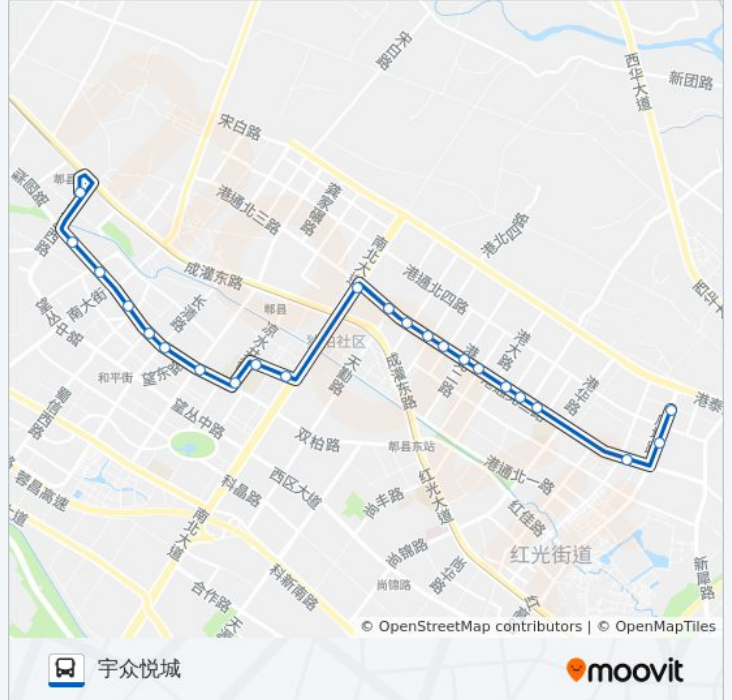

[查看时间表](#)

- 郟县客运中心站
- 西外街站
- 西大街站
- 东大街站
- 东大街中段站
- 三九八厂站
- 时代花城站
- 郟县实验学校
- 一里东路西段
- 一里东路东段
- 南北大道成灌路口
- 港通北三路港北六路口
- 港通北三路港北五路口
- 港通北三路港北四路口
- 港通北三路港北三路口
- 港通北三路港北二路口
- 港通北三路港北一路口
- 通港北三路港东一路口
- 港通北三路港东一路口
- 港通北三路港东二路口
- 港通北三路红光中路口
- 工业港公交站

公交719路的时间表

往宇众悦城方向的时间表

星期一	07:00 - 19:30
星期二	07:00 - 19:30
星期三	07:00 - 19:30
星期四	07:00 - 19:30
星期五	07:00 - 19:30
星期六	07:00 - 19:30
星期日	07:00 - 19:30

公交719路的信息

方向: 宇众悦城

站点数量: 23

行车时间: 31 分

途经站点:

方向: 郟县客运中心

22 站

[查看时间表](#)

宇众悦城

工业港公交站

港通北三路红光中路口

港通北三路港东二路口

港通北三路港东一路口

公交719路的信息

方向: 郟县客运中心

站点数量: 22

行车时间: 31 分

途经站点:

东大街

西大街

西外街